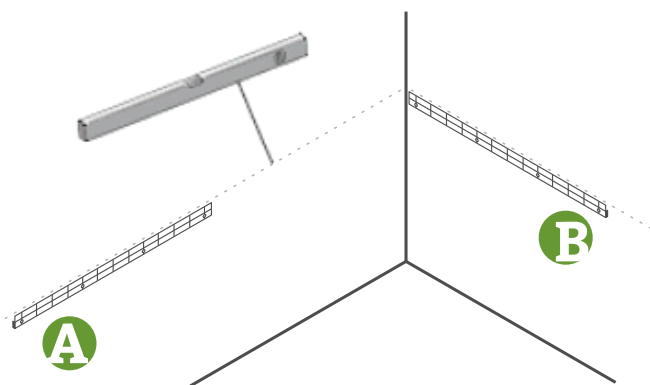

Εγκατάσταση επιτοίχιων γωνιών στήριξης Wall-mounted support wedges installation

ΠΡΟΣΟΧΗ!
ΣΤΟ ΣΗΜΕΙΟ ΠΟΥ ΘΑ
ΒΙΔΩΘΟΥΝ ΟΙ
ΕΠΙΤΟΙΧΙΕΣ ΓΩΝΙΕΣ, ΝΑ
ΜΗΝ ΥΠΑΡΧΟΥΝ
ΚΑΛΩΔΙΑ ΚΑΙ
ΣΩΛΗΝΩΣΕΙΣ

ATTENTION!
WALL MOUNTED EDGES
SHOULD NOT COINCIDE
WITH WIRES AND
WATER PIPES

ΤΟ ΣΕΤ ΠΕΡΙΛΑΜΒΑΝΕΙ / SET INCLUDES:

- 2** επιτοίχιες γωνίες / wall mounted ends
- 8** στριφώνια με ούπα / hogs with plugs