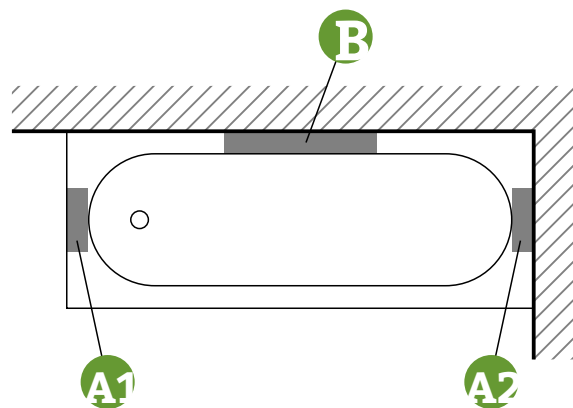

Εγκατάσταση επιτοίχιων γωνιών στήριξης Wall-mounted support wedges installation

ΠΡΟΣΟΧΗ!
ΣΤΟ ΣΗΜΕΙΟ ΠΟΥ ΘΑ
ΒΙΔΩΘΟΥΝ ΟΙ
ΕΠΙΤΟΙΧΙΕΣ ΓΩΝΙΕΣ, ΝΑ
ΜΗΝ ΥΠΑΡΧΟΥΝ
ΚΑΛΩΔΙΑ ΚΑΙ
ΣΩΛΗΝΩΣΕΙΣ

ATTENTION!
WALL MOUNTED EDGES
SHOULD NOT COINCIDE
WITH WIRES AND
WATER PIPES

ΤΟ ΣΕΤ ΠΕΡΙΛΑΜΒΑΝΕΙ / SET INCLUDES:

- 2** επιτοίχιες γωνίες / wall mounted ends
- 8** στριφώνια με ούπα / hogs with plugs