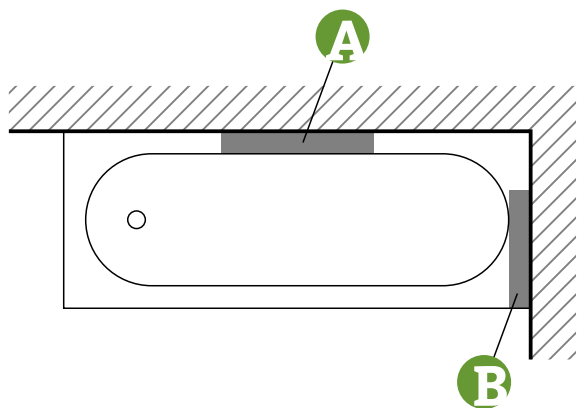

Εγκατάσταση επιτοίχιων γωνιών στήριξης Wall-mounted support wedges installation

ΠΡΟΣΟΧΗ!
ΣΤΟ ΣΗΜΕΙΟ ΠΟΥ ΘΑ
ΒΙΔΩΘΟΥΝ ΟΙ
ΕΠΙΤΟΙΧΙΕΣ ΓΩΝΙΕΣ, ΝΑ
ΜΗΝ ΥΠΑΡΧΟΥΝ
ΚΑΛΩΔΙΑ ΚΑΙ
ΣΩΛΗΝΩΣΕΙΣ

ATTENTION!
WALL MOUNTED EDGES
SHOULD NOT COINCIDE
WITH WIRES AND
WATER PIPES

ΤΟ ΣΕΤ ΠΕΡΙΛΑΜΒΑΝΕΙ / SET INCLUDES:

- 2** επιτοίχιες γωνίες / wall mounted ends
- 8** στριφώνια με ούπα / hogs with plugs