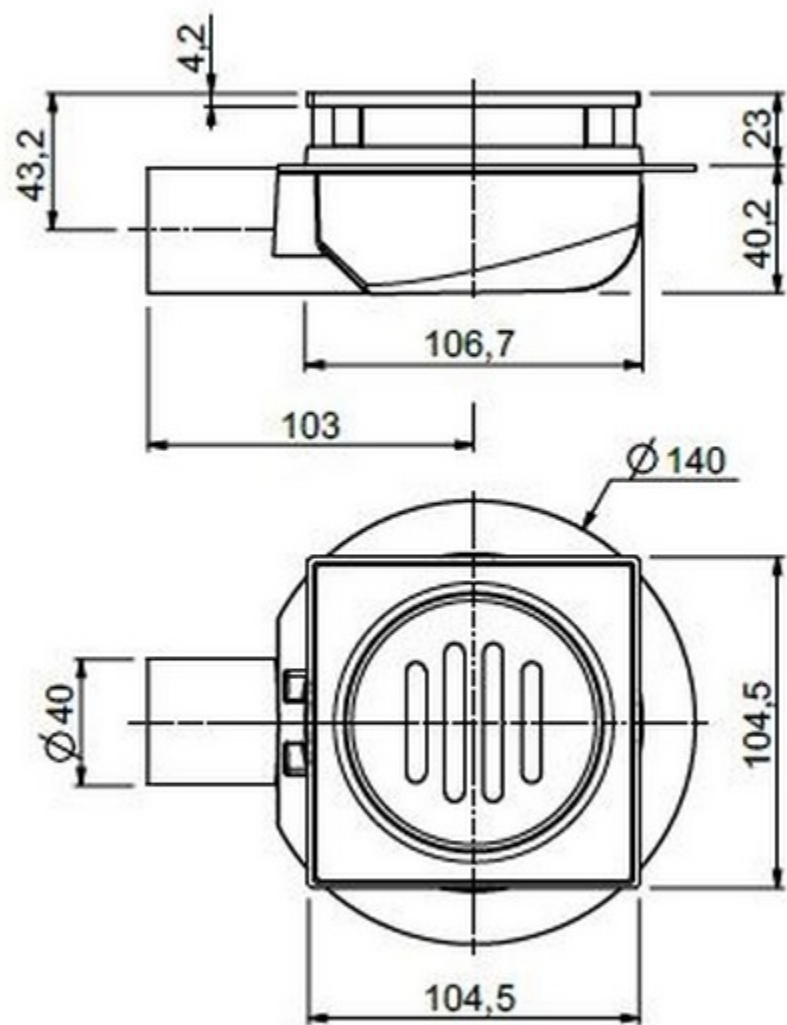

10x10

G10VB

TOP VALVE
5STTVL/34

50MAD10

5STBA40