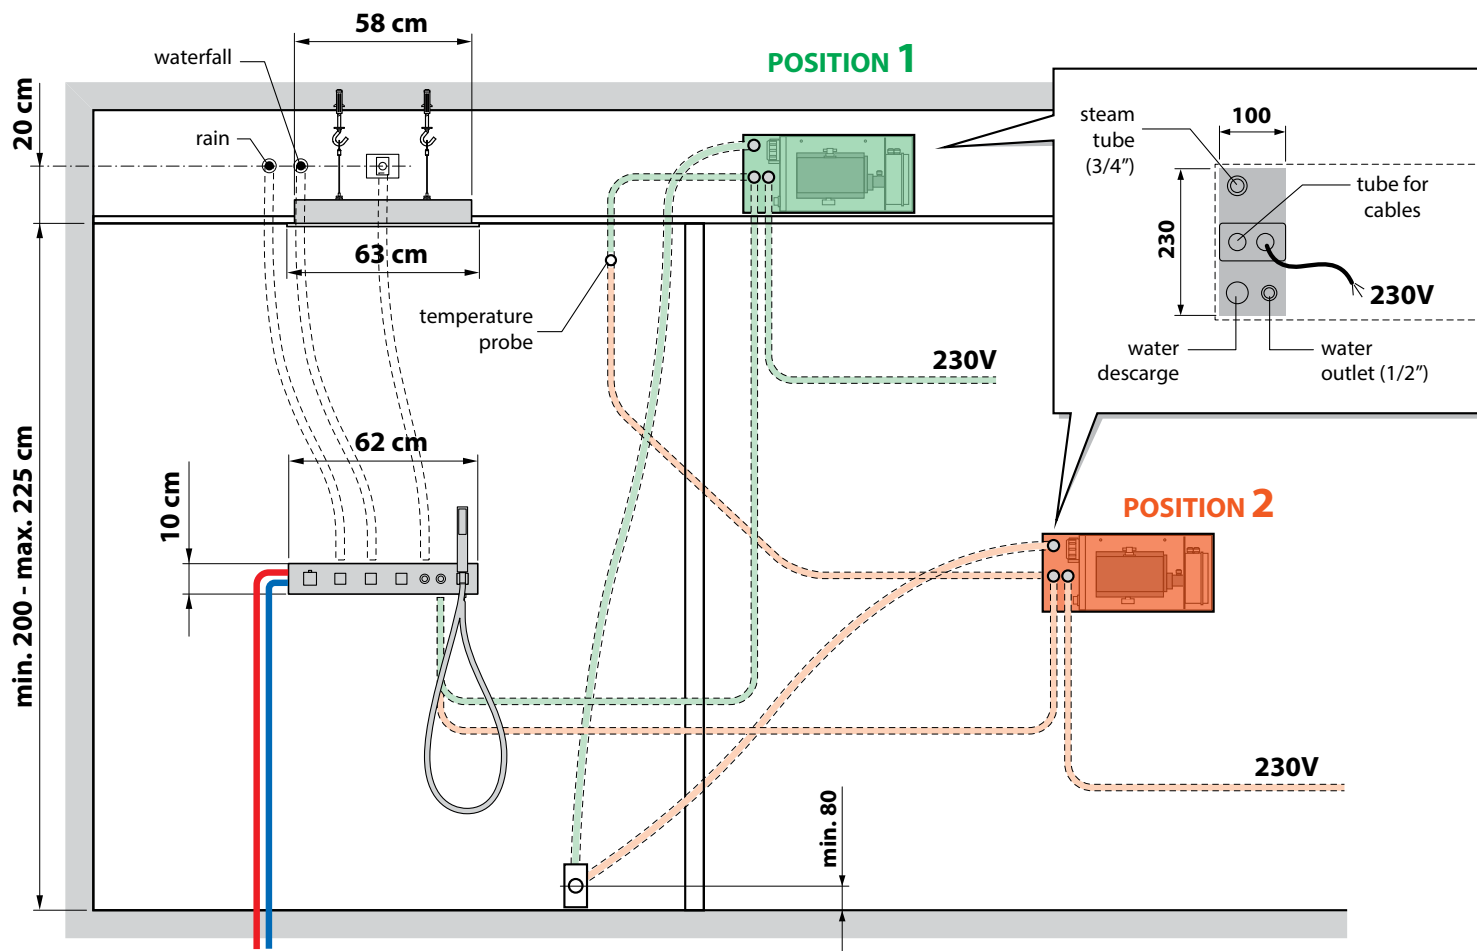

Μήκος	- mm
Πλάτος	- mm
Ύψος	- mm
Βάρος	- kg
Πίεση λειτουργίας	1,5/4,5 bar
Σύνδεση με ηλεκτρ. εγκατάσταση	1/2"
Εκροή	40 mm
Συχνότητα	50 Hz

Απόρροφούμενη ισχύς (KW)	Τάση (Volt)	Ένταση (A)
2500	230	11
3000	230	13
4000	230	17
4500	230	20
6000	230	26
6000	400(Τριφασικό)	13
8000	230	35
8000	400(Τριφασικό)	17

IT	GB		Kit
Lunghezza	Length	mm	-
Profondità	Width	mm	-
Altezza	Height	mm	-
Peso	Weight	kg	-
Pressione d'esercizio	Pressure when in use	bar	1,5 / 4,5
Allacciamento rete	Mains connection		1/2"
Scarico	Drain	mm	40
Frequenza	Frequency	Hz	50

POWER		
Potenza assorbita (KW) Power absorption	Tensione (Volt) Voltage	Corrente (A) Current
2500	230	11
3000	230	13
4000	230	17
4500	230	20
6000	230	26
6000	400 Trifase (triphase)	13
8000	230	35
8000	400 Trifase (triphase)	17