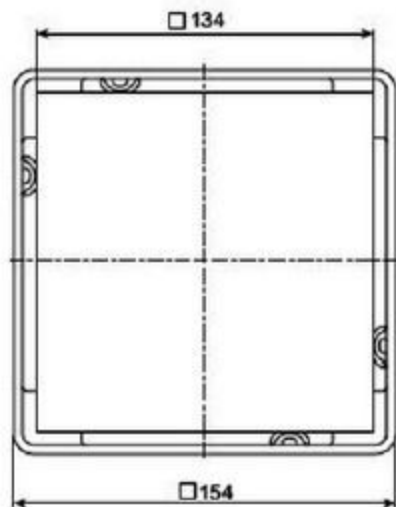

# INTILE 13X13

PNSC11 M

TOP VALVE®  
50MTVL/34

PN10/VB

5STRL

5STBA40

# INTILE 15X15