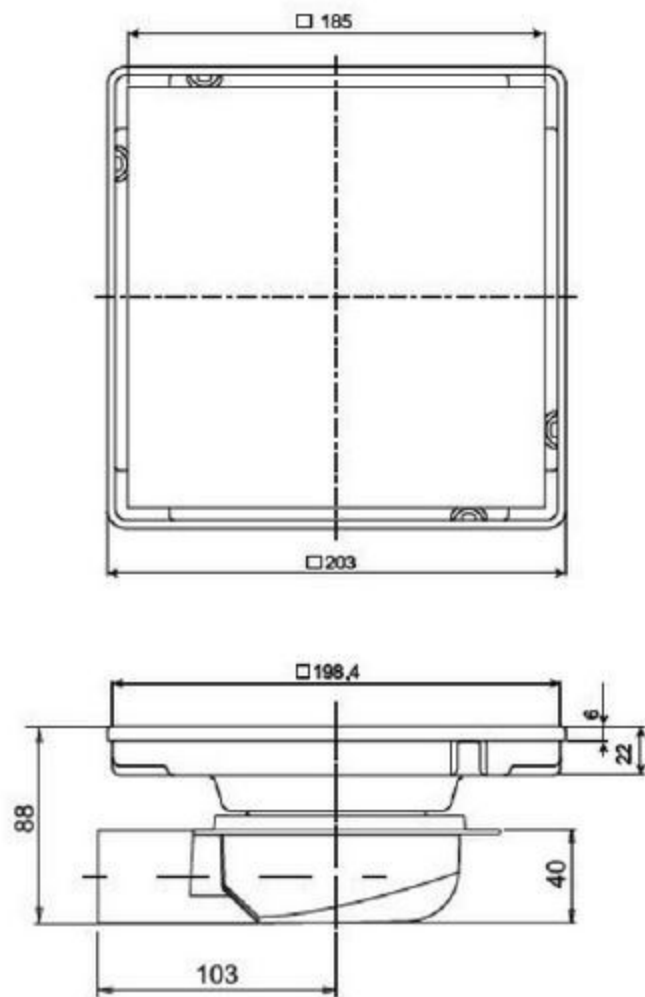

# INTILE 13X13

PNSC11 M

TOP VALVE®  
50MTVL/34

PN10/VB

5STRL

5STBA40

# INTILE 15X15

# INTILE 20X20

PSC20M

TOP VALVE  
50MTVL34

PI20

5STRL

5STBA40