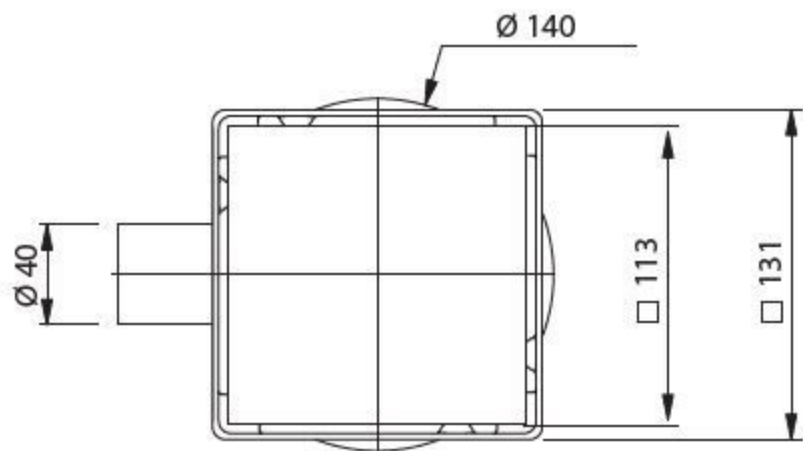

# INTILE 13X13

PNSC11 M

TOP VALVE®  
50MTVL/34

PN10/VB

5STRL

5STBA40

# INTILE 15X15