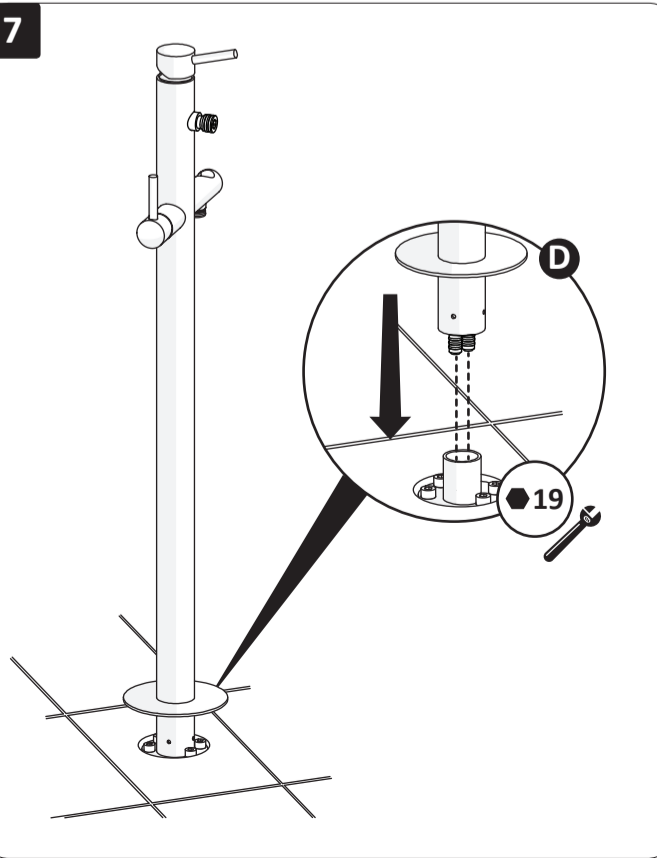

### LUSITANO

Antes de começar | Before starting

	<b>P</b>	<b>bar</b>		<b>T</b>		<b>MIN</b>		<b>MAX</b>	<b>80°</b>		<b>MIN</b>	<b>45°</b>		<b>MAX</b>	<b>65°</b>
						0,5		5,0			2			3	

\*Excepto acabamento sunset  
\*Except sunset finishing