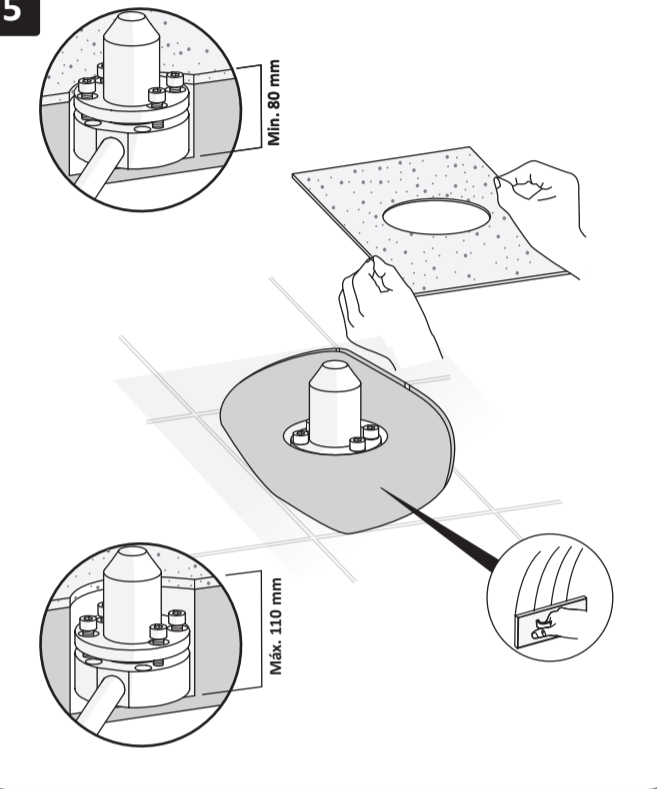

Não Incluído | Not Included

Componentes fornecidos | Package components

4

5

8

LUSITANO

Antes de começar | Before starting

	P	bar		T		MIN		MAX	80°		MIN	45°		MAX	65°
						0,5		5,0			2			3	

*Excepto acabamento sunset
*Except sunset finishing

Limpeza | Cleaning

	Água Water	Alcool Alcohol	Microfibras Microfiber		Espanja Sponge	Detergente Detergent