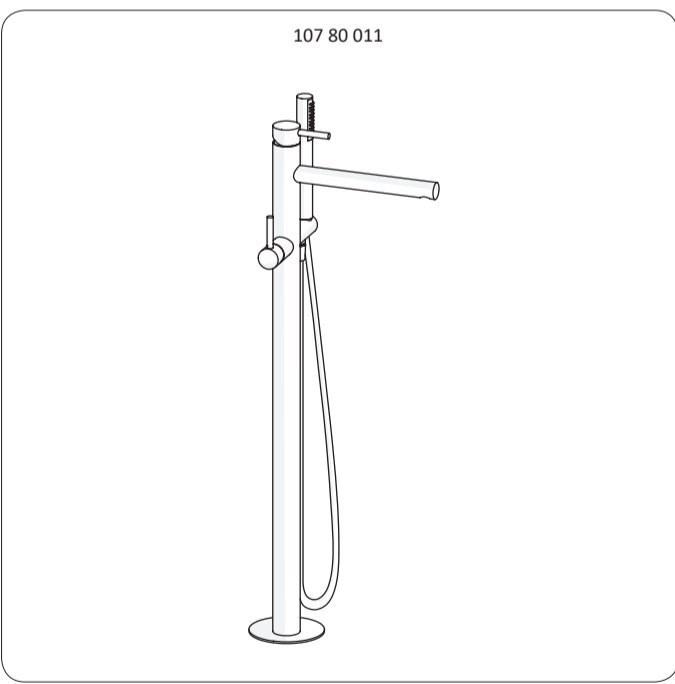

### LUSITANO

Antes de começar | Before starting

	<b>P</b>	<b>bar</b>		<b>T</b>		<b>MIN</b>		<b>MAX</b>	<b>80°</b>		<b>MIN</b>	<b>45°</b>		<b>MAX</b>	<b>65°</b>
						0,5		5,0			2			3	

\*Excepto acabamento sunset  
\*Except sunset finishing