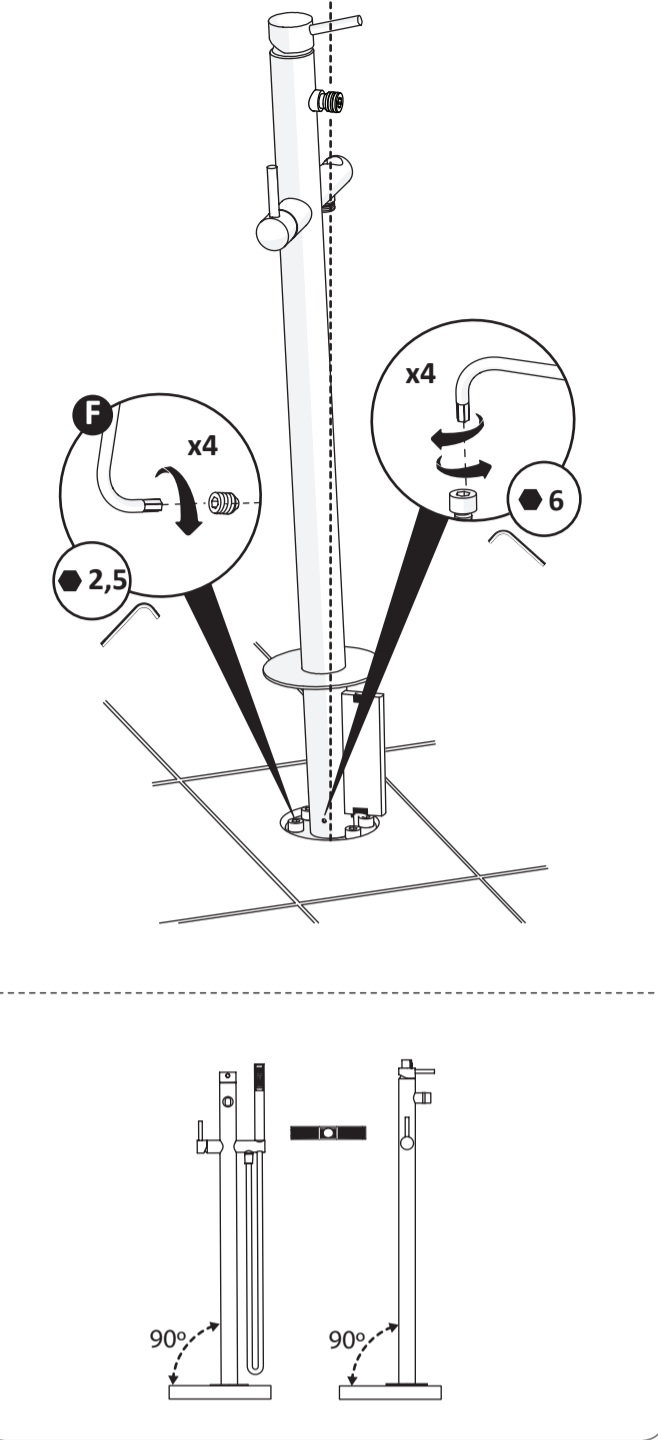

### LUSITANO

Antes de começar | Before starting

	<b>P</b>	<b>bar</b>		<b>T</b>		<b>MIN</b>		<b>MAX</b>	<b>80°</b>		<b>MIN</b>	<b>45°</b>		<b>MAX</b>	<b>65°</b>
						0,5		5,0			2			3	

\*Excepto acabamento sunset  
\*Except sunset finishing