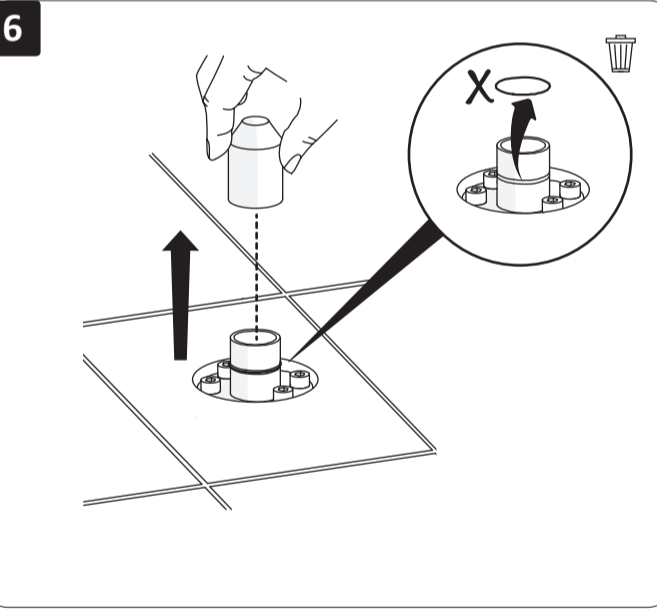

### LUSITANO

Antes de começar | Before starting

	<b>P</b>	<b>bar</b>		<b>T</b>		<b>MIN</b>		<b>MAX</b>	<b>80°</b>		<b>MIN</b>	<b>45°</b>		<b>MAX</b>	<b>65°</b>
						0,5		5,0			2			3	

\*Excepto acabamento sunset  
\*Except sunset finishing