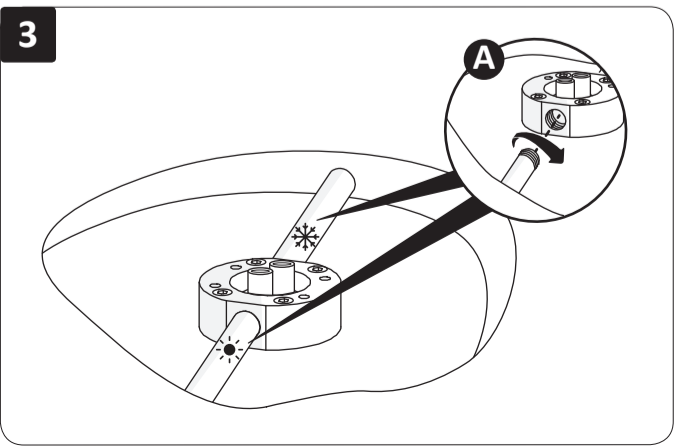

### LUSITANO

Antes de começar | Before starting

	<b>P</b>	<b>bar</b>		<b>T</b>		<b>MIN</b>		<b>MAX</b>	<b>80°</b>		<b>MIN</b>	<b>45°</b>		<b>MAX</b>	<b>65°</b>
						0,5		5,0			2			3	

\*Excepto acabamento sunset  
\*Except sunset finishing