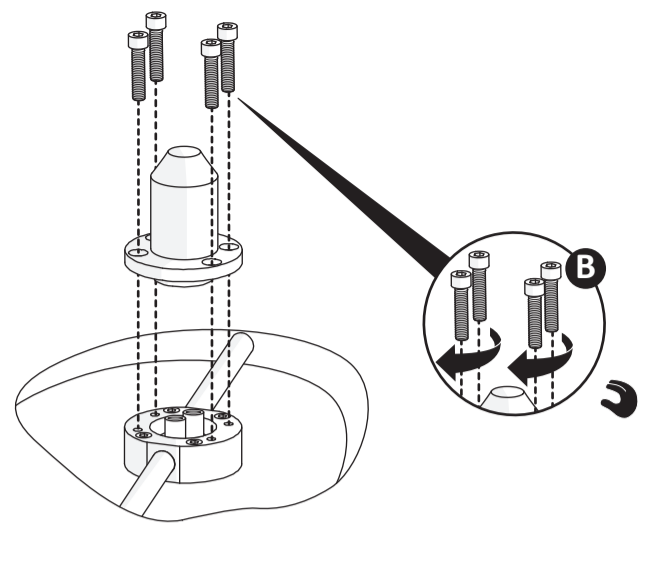

Não Incluído | Not Included

Componentes fornecidos | Package components

4

5

8

LUSITANO

Antes de começar | Before starting

	P	bar		T		MIN		MAX	80°		MIN	45°		MAX	65°
						0,5		5,0			2			3	

*Excepto acabamento sunset
*Except sunset finishing

Limpeza | Cleaning

	Água Water	Alcool Alcohol	Microfibras Microfiber		Espanja Sponge	Detergente Detergent