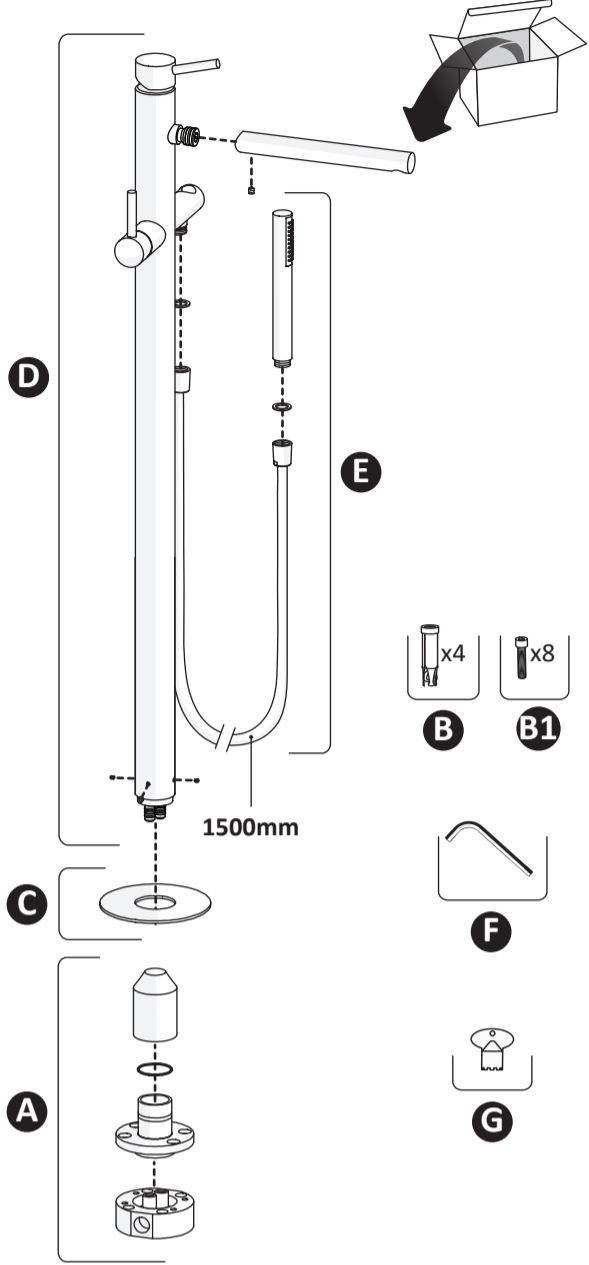

Não Incluído | Not Included

Componentes fornecidos | Package components