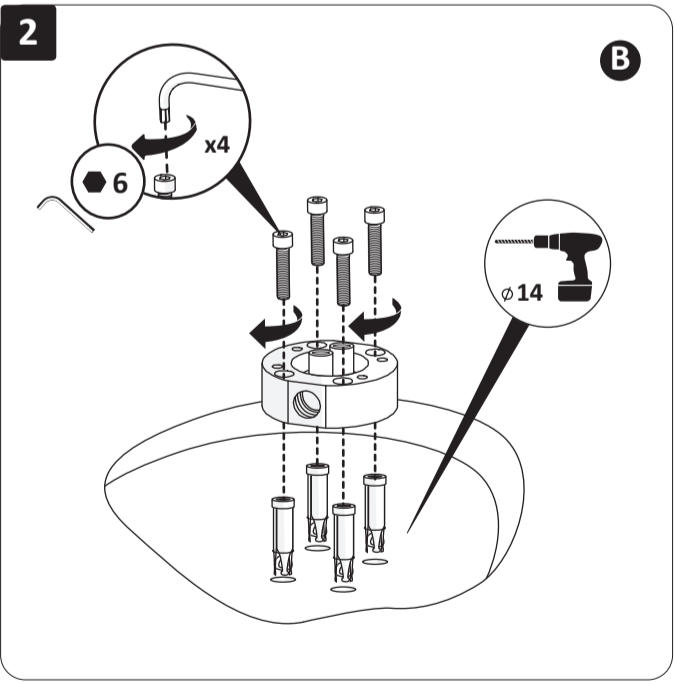

### LUSITANO

Antes de começar | Before starting

	<b>P</b>	<b>bar</b>		<b>T</b>		<b>MIN</b>		<b>MAX</b>	<b>80°</b>		<b>MIN</b>	<b>45°</b>		<b>MAX</b>	<b>65°</b>
						0,5		5,0			2			3	

\*Excepto acabamento sunset  
\*Except sunset finishing