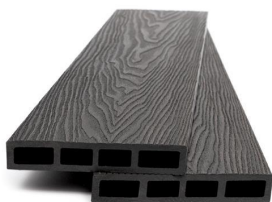

Synthetic WPC (Wood Plastic Composites) are the ideal solution for flooring or fencing outdoors such as swimming pools, garden terraces, fences, etc. Their composition (60% wood - 40% HDPE, adhesives and resins) allows them to combine the advantages of plastic with the beauty of wood.

### Εμφάνιση και αφή / Appearance and touch

Δείχνει και μοιάζει με φυσικό ξύλο. Οι διαστάσεις του παραμένουν πιο σταθερές από το φυσικό ξύλο, χωρίς σκλήθρες.

Διατίθεται με φινιρίσμα ρίγας (δύο όψεων), σε 2 χρώματα (Γκρι και καφέ σκούρο).

Καθώς επίσης και με ανάγλυφο φινιρίσμα ξύλου, σε 2 χρώματα (Ανθρακί και καφέ σκούρο).

It looks like natural wood. Its dimensions remain more stable than natural wood, without alders.

Available in ribbed surface finish (two-sided), in 2 colors (Grey and dark brown).

### ΧΡΩΜΑΤΑ / COLORS

ΓΚΡΙ ΡΙΓΑ / RIBBED GREY

ΣΚΟΥΡΟ ΚΑΦΕ ΡΙΓΑ / RIBBED DARK BROWN

ΑΝΘΡΑΚΙ 3D ΞΥΛΟ / ANTHRACITE EMBOSSED WOOD

ΣΚΟΥΡΟ ΚΑΦΕ 3D ΞΥΛΟ / DARK BROWN EMBOSSED WOOD