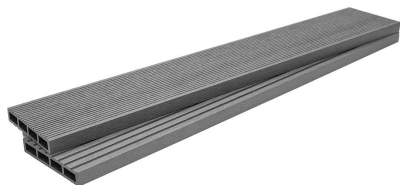

Synthetic WPC (Wood Plastic Composites) are the ideal solution for flooring or fencing outdoors such as swimming pools, garden terraces, fences, etc. Their composition (60% wood - 40% HDPE, adhesives and resins) allows them to combine the advantages of plastic with the beauty of wood.

Φυσικά Χαρακτηριστικά / Natural characteristics

Ανθεκτικότητα, ελαστικότητα, αντοχή στην υγρασία, μηδενική συντήρηση και αντοχή σε τριβές και επιβλαβείς οργανισμούς είναι κάποια από τα πολλά πλεονεκτήματα του προϊόντος.

Durability, elasticity, resistance to moisture, zero maintenance and resistance to abrasion and pests are some of the many advantages of the product.

Εμφάνιση και αφή / Appearance and touch

Δείχνει και μοιάζει με φυσικό ξύλο. Οι διαστάσεις του παραμένουν πιο σταθερές από το φυσικό ξύλο, χωρίς σκλήθρες.

Διατίθεται με φινιρίσμα ρίγας (δύο όψεων), σε 2 χρώματα (Γκρι και καφέ σκούρο).

Καθώς επίσης και με ανάγλυφο φινιρίσμα ξύλου, σε 2 χρώματα (Ανθρακί και καφέ σκούρο).

It looks like natural wood. Its dimensions remain more stable than natural wood, without alders.

Available in ribbed surface finish (two-sided), in 2 colors (Grey and dark brown).

Also available with an embossed wood finish, in 2 colors (Anthracite, dark brown).

ΧΡΩΜΑΤΑ / COLORS

ΓΚΡΙ ΡΙΓΑ / RIBBED GREY