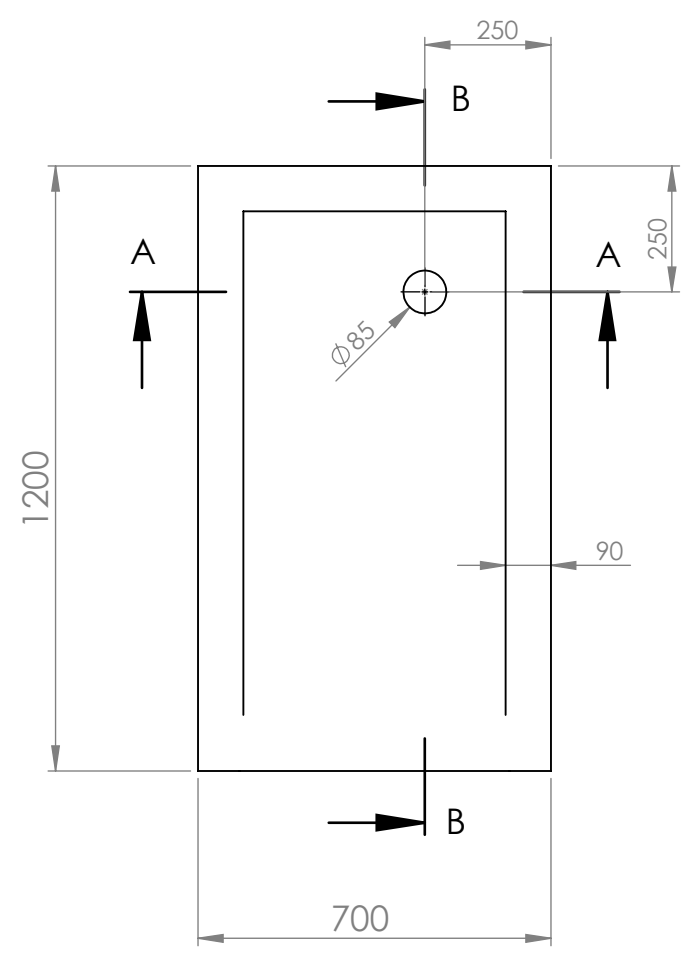

ΔΥΝΑΤΟΤΗΤΑ  
ΚΟΠΗΣ  
ΚΑΤΑ ΤΗΝ  
ΤΟΠΟΘΕΤΗΣΗ

		TITLE:	
		ΝΤΟΥΖΙΕΡΑ SLIM 120X70	
DRAWN	DATE	NAME	DWG NO.
	25/09/2021	KONSTANTINOS PAIZANOS	A4
SCALE:1:15			SHEET 1 OF 1