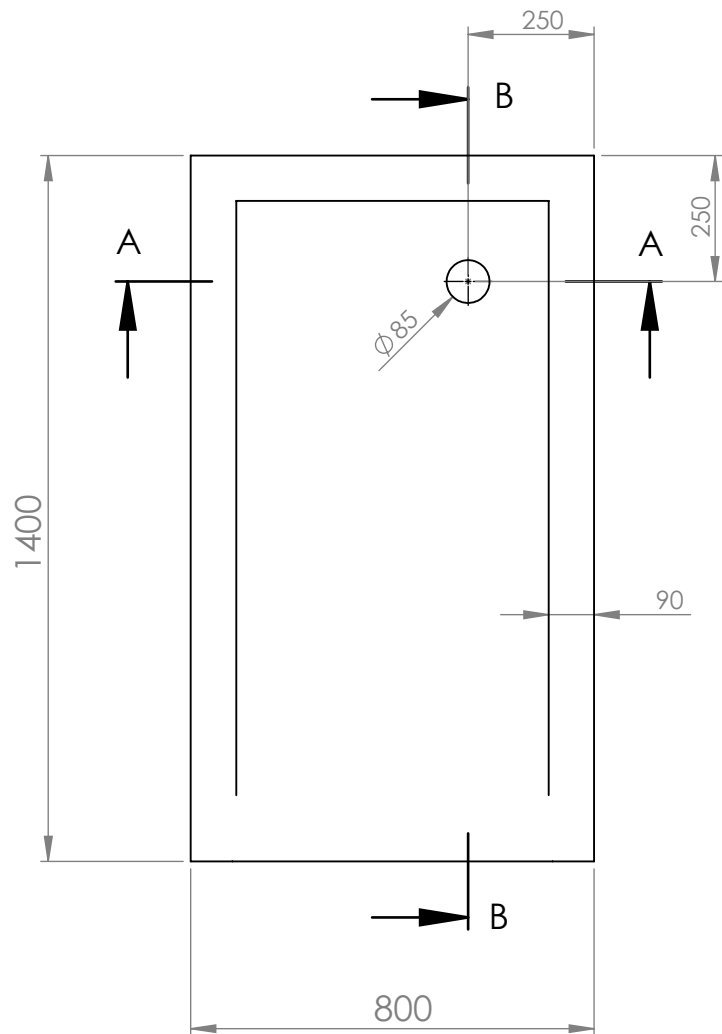

MIN 30 MAX 50

TOMH A-A

TOMH B-B

ΔΥΝΑΤΟΤΗΤΑ  
ΚΟΠΗΣ  
ΚΑΤΑ ΤΗΝ  
ΤΟΠΟΘΕΤΗΣΗ

		TITLE: ΝΤΟΥΖΙΕΡΑ SLIM 160X80	
DRAWN	DATE	NAME	DWG NO.
	25/09/2021	KONSTANTINOS PAIZANOS	A4
SCALE:1:15		SHEET 1 OF 1	

MIN 30 MAX 50

TOMH A-A

TOMH B-B

ΔΥΝΑΤΟΤΗΤΑ  
ΚΟΠΗΣ  
ΚΑΤΑ ΤΗΝ  
ΤΟΠΟΘΕΤΗΣΗ

		TITLE: ΝΤΟΥΖΙΕΡΑ SLIM 140X80	
DRAWN	DATE	NAME	DWG NO.
	25/09/2021	KONSTANTINOS PAIZANOS	A4
SCALE:1:15			SHEET 1 OF 1

MIN 30 MAX 50

TOMH A-A

ΔΥΝΑΤΟΤΗΤΑ  
ΚΟΠΗΣ  
ΚΑΤΑ ΤΗΝ  
ΤΟΠΟΘΕΤΗΣΗ

TOMH B-B

		TITLE: ΝΤΟΥΖΙΕΡΑ SLIM 120X80	
		DWG NO.	
DRAWN	DATE	NAME	A4
	25/09/2021	KONSTANTINOS PAIZANOS	SCALE:1:15
			SHEET 1 OF 1

MIN 30 MAX 50

TOMH A-A

TOMH B-B

ΔΥΝΑΤΟΤΗΤΑ  
ΚΟΠΗΣ  
ΚΑΤΑ ΤΗΝ  
ΤΟΠΟΘΕΤΗΣΗ

ΔΥΝΑΤΟΤΗΤΑ  
ΚΟΠΗΣ  
ΚΑΤΑ ΤΗΝ  
ΤΟΠΟΘΕΤΗΣΗ

		TITLE:	
		ΝΤΟΥΖΙΕΡΑ SLIM 120X70	
DRAWN	DATE	NAME	DWG NO.
	25/09/2021	KONSTANTINOS PAIZANOS	A4
SCALE:1:15			SHEET 1 OF 1