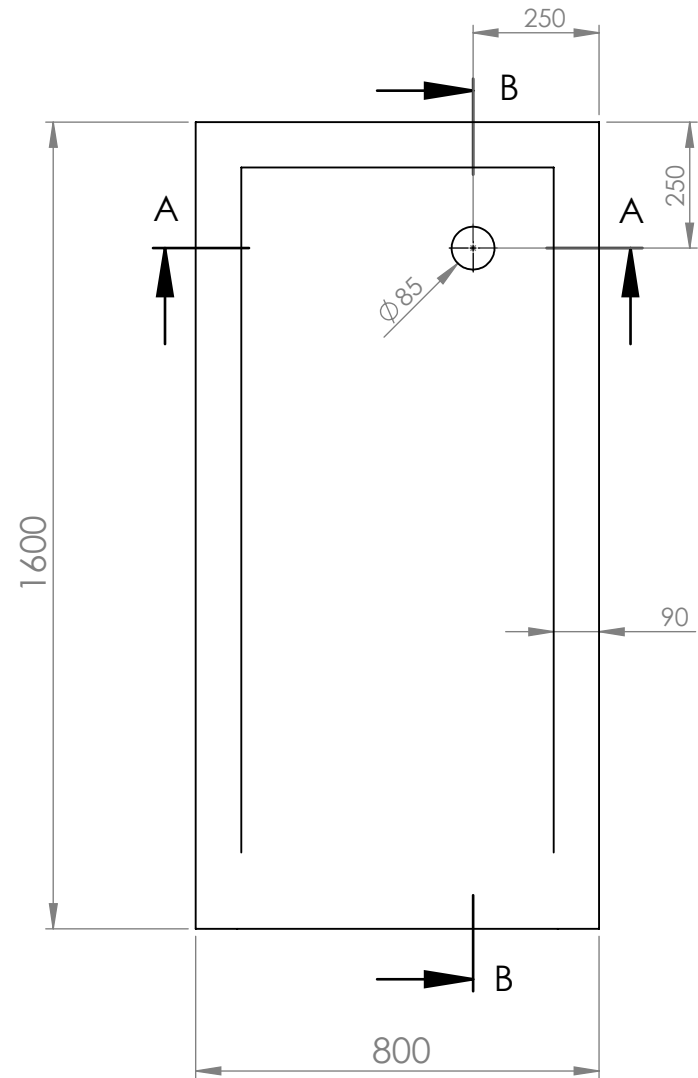

MIN 30 MAX 50

TOMH A-A

TOMH B-B

ΔΥΝΑΤΟΤΗΤΑ  
ΚΟΠΗΣ  
ΚΑΤΑ ΤΗΝ  
ΤΟΠΟΘΕΤΗΣΗ

		TITLE: ΝΤΟΥΖΙΕΡΑ SLIM 160X80	
DRAWN	DATE	NAME	DWG NO.
	25/09/2021	KONSTANTINOS PAIZANOS	A4
SCALE:1:15		SHEET 1 OF 1	

MIN 30 MAX 50

TOMH A-A

TOMH B-B

ΔΥΝΑΤΟΤΗΤΑ  
ΚΟΠΗΣ  
ΚΑΤΑ ΤΗΝ  
ΤΟΠΟΘΕΤΗΣΗ

		TITLE: ΝΤΟΥΖΙΕΡΑ SLIM 140X80	
DRAWN	DATE	NAME	DWG NO.
	25/09/2021	KONSTANTINOS PAIZANOS	A4
SCALE:1:15			SHEET 1 OF 1

MIN 30 MAX 50

TOMH A-A

ΔΥΝΑΤΟΤΗΤΑ  
ΚΟΠΗΣ  
ΚΑΤΑ ΤΗΝ  
ΤΟΠΟΘΕΤΗΣΗ

TOMH B-B

		TITLE: ΝΤΟΥΖΙΕΡΑ SLIM 120X80	
		DWG NO.	
DRAWN	DATE	NAME	A4
	25/09/2021	KONSTANTINOS PAIZANOS	SCALE:1:15
			SHEET 1 OF 1

MIN 30 MAX 50

TOMH A-A

TOMH B-B

ΔΥΝΑΤΟΤΗΤΑ  
ΚΟΠΗΣ  
ΚΑΤΑ ΤΗΝ  
ΤΟΠΟΘΕΤΗΣΗ

ΔΥΝΑΤΟΤΗΤΑ  
ΚΟΠΗΣ  
ΚΑΤΑ ΤΗΝ  
ΤΟΠΟΘΕΤΗΣΗ

		TITLE:	
		ΝΤΟΥΖΙΕΡΑ SLIM 120X70	
DRAWN	DATE	NAME	DWG NO.
	25/09/2021	KONSTANTINOS PAIZANOS	A4
SCALE:1:15			SHEET 1 OF 1