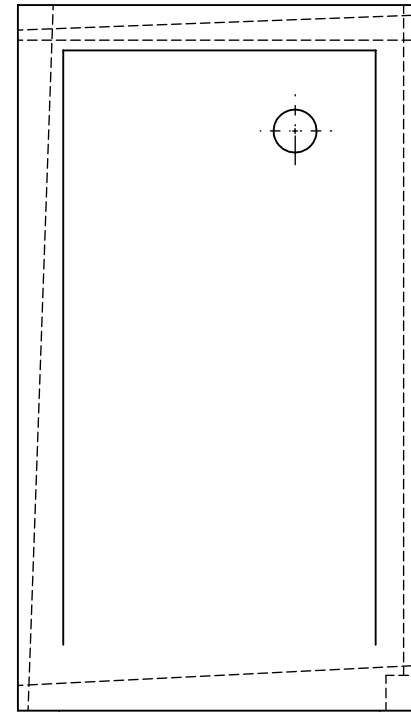

MIN 30 MAX 50

TOMH A-A

TOMH B-B

ΔΥΝΑΤΟΤΗΤΑ  
ΚΟΠΗΣ  
ΚΑΤΑ ΤΗΝ  
ΤΟΠΟΘΕΤΗΣΗ

		TITLE: ΝΤΟΥΖΙΕΡΑ SLIM 160X80	
DRAWN	DATE	NAME	DWG NO.
	25/09/2021	KONSTANTINOS PAIZANOS	A4
SCALE:1:15		SHEET 1 OF 1	

MIN 30 MAX 50

TOMH A-A

TOMH B-B

ΔΥΝΑΤΟΤΗΤΑ  
ΚΟΠΗΣ  
ΚΑΤΑ ΤΗΝ  
ΤΟΠΟΘΕΤΗΣΗ

		TITLE: ΝΤΟΥΖΙΕΡΑ SLIM 140X80	
DRAWN	DATE	NAME	DWG NO.
	25/09/2021	KONSTANTINOS PAIZANOS	A4
SCALE:1:15			SHEET 1 OF 1

MIN 30 MAX 50

TOMH A-A

ΔΥΝΑΤΟΤΗΤΑ  
ΚΟΠΗΣ  
ΚΑΤΑ ΤΗΝ  
ΤΟΠΟΘΕΤΗΣΗ

TOMH B-B

		TITLE: ΝΤΟΥΖΙΕΡΑ SLIM 120X80	
		DWG NO.	
DRAWN	DATE	NAME	A4
	25/09/2021	KONSTANTINOS PAIZANOS	SCALE:1:15
			SHEET 1 OF 1

MIN 30 MAX 50

TOMH A-A

TOMH B-B

ΔΥΝΑΤΟΤΗΤΑ  
ΚΟΠΗΣ  
ΚΑΤΑ ΤΗΝ  
ΤΟΠΟΘΕΤΗΣΗ

ΔΥΝΑΤΟΤΗΤΑ  
ΚΟΠΗΣ  
ΚΑΤΑ ΤΗΝ  
ΤΟΠΟΘΕΤΗΣΗ

		TITLE:	
		ΝΤΟΥΖΙΕΡΑ SLIM 120X70	
DRAWN	DATE	NAME	DWG NO.
	25/09/2021	KONSTANTINOS PAIZANOS	A4
SCALE:1:15			SHEET 1 OF 1