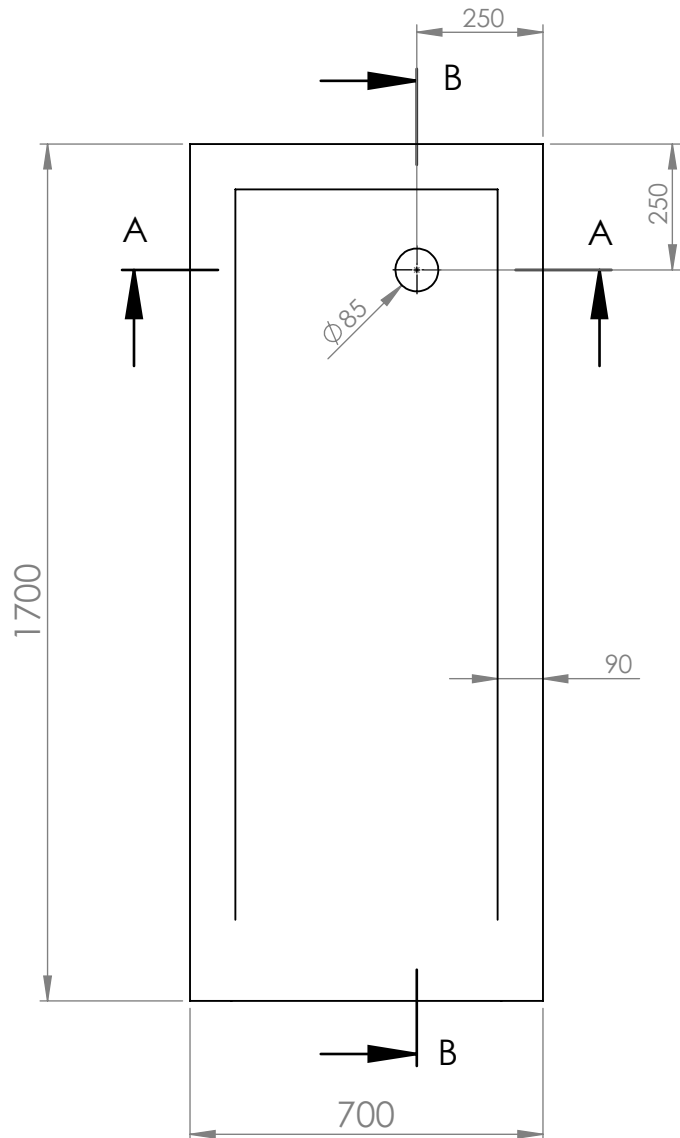

TOMH B-B

		TITLE: ΝΤΟΥΖΙΕΡΑ SLIM 120X80	
		DWG NO.	
DRAWN	DATE	NAME	A4
	25/09/2021	KONSTANTINOS PAIZANOS	SCALE:1:15
			SHEET 1 OF 1

MIN 30 MAX 50

TOMH A-A

TOMH B-B

ΔΥΝΑΤΟΤΗΤΑ  
ΚΟΠΗΣ  
ΚΑΤΑ ΤΗΝ  
ΤΟΠΟΘΕΤΗΣΗ

		TITLE: ΝΤΟΥΖΙΕΡΑ SLIM 100X80	
DRAWN	DATE	NAME	DWG NO.
	25/09/2021	KONSTANTINOS PAIZANOS	A4
SCALE:1:15			SHEET 1 OF 1

MIN 30 MAX 50

TOMH A-A

TOMH B-B

ΔΥΝΑΤΟΤΗΤΑ  
ΚΟΠΗΣ  
ΚΑΤΑ ΤΗΝ  
ΤΟΠΟΘΕΤΗΣΗ

**acrilan**  
Water Protection

TITLE:

ΝΤΟΥΖΙΕΡΑ SLIM 170X70

DRAWN

DATE

NAME

DWG NO.

A4

25/09/2021

ΔΥΝΑΤΟΤΗΤΑ  
ΚΟΠΗΣ  
ΚΑΤΑ ΤΗΝ  
ΤΟΠΟΘΕΤΗΣΗ

		TITLE:	
		ΝΤΟΥΖΙΕΡΑ SLIM 120X70	
DRAWN	DATE	NAME	DWG NO.
	25/09/2021	KONSTANTINOS PAIZANOS	A4
SCALE:1:15			SHEET 1 OF 1