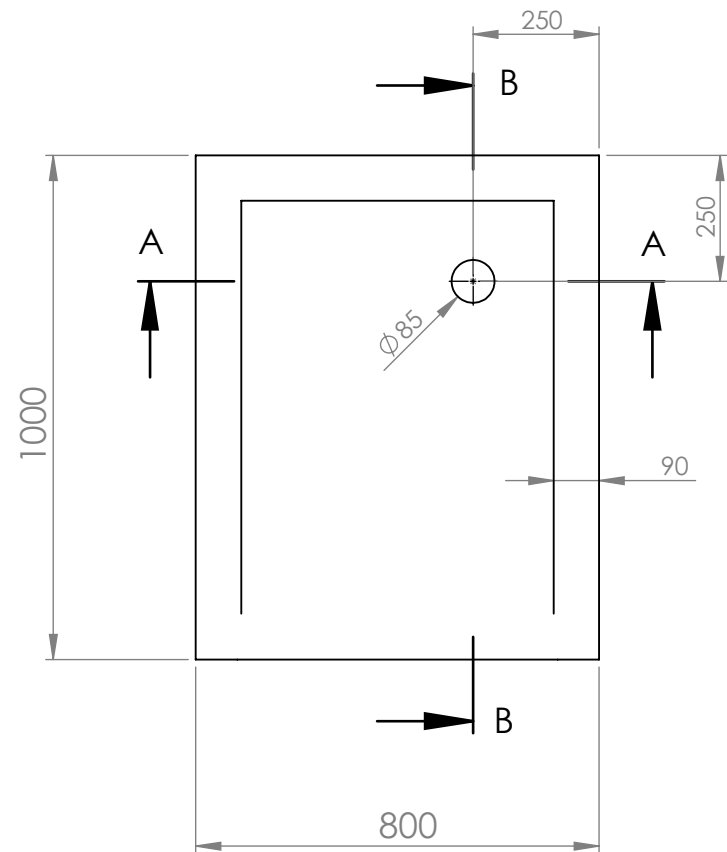

MIN 30 MAX 50

TOMH A-A

TOMH B-B

ΔΥΝΑΤΟΤΗΤΑ  
ΚΟΠΗΣ  
ΚΑΤΑ ΤΗΝ  
ΤΟΠΟΘΕΤΗΣΗ

		TITLE: ΝΤΟΥΖΙΕΡΑ SLIM 160X80	
DRAWN	DATE	NAME	DWG NO.
	25/09/2021	KONSTANTINOS PAIZANOS	A4
SCALE:1:15		SHEET 1 OF 1	

MIN 30 MAX 50

TOMH A-A

TOMH B-B

ΔΥΝΑΤΟΤΗΤΑ  
ΚΟΠΗΣ  
ΚΑΤΑ ΤΗΝ  
ΤΟΠΟΘΕΤΗΣΗ

		TITLE: ΝΤΟΥΖΙΕΡΑ SLIM 140X80	
DRAWN	DATE	NAME	DWG NO.
	25/09/2021	KONSTANTINOS PAIZANOS	A4
SCALE:1:15			SHEET 1 OF 1

MIN 30 MAX 50

TOMH A-A

ΔΥΝΑΤΟΤΗΤΑ  
ΚΟΠΗΣ  
ΚΑΤΑ ΤΗΝ  
ΤΟΠΟΘΕΤΗΣΗ

TOMH B-B

		TITLE: ΝΤΟΥΖΙΕΡΑ SLIM 120X80	
		DWG NO.	
DRAWN	DATE	NAME	A4
	25/09/2021	KONSTANTINOS PAIZANOS	SCALE:1:15
			SHEET 1 OF 1

MIN 30 MAX 50

TOMH A-A

TOMH B-B

ΔΥΝΑΤΟΤΗΤΑ  
ΚΟΠΗΣ  
ΚΑΤΑ ΤΗΝ  
ΤΟΠΟΘΕΤΗΣΗ

ΔΥΝΑΤΟΤΗΤΑ  
ΚΟΠΗΣ  
ΚΑΤΑ ΤΗΝ  
ΤΟΠΟΘΕΤΗΣΗ

		TITLE:	
		ΝΤΟΥΖΙΕΡΑ SLIM 120X70	
DRAWN	DATE	NAME	DWG NO.
	25/09/2021	KONSTANTINOS PAIZANOS	A4
SCALE:1:15			SHEET 1 OF 1