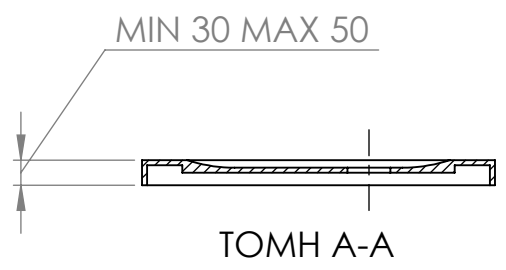

KONSTANTINOS  
PAIZANOS

SCALE:1:15

SHEET 1 OF 1

MIN 30 MAX 50

TOMH A-A

TOMH B-B

ΔΥΝΑΤΟΤΗΤΑ  
ΚΟΠΗΣ  
ΚΑΤΑ ΤΗΝ  
ΤΟΠΟΘΕΤΗΣΗ

		TITLE: ΝΤΟΥΖΙΕΡΑ SLIM 150X70	
DRAWN	DATE	NAME	DWG NO.
	15/07/2021	KONSTANTINOS PAIZANOS	A4
SCALE:1:15			SHEET 1 OF 1

ΔΥΝΑΤΟΤΗΤΑ  
ΚΟΠΗΣ  
ΚΑΤΑ ΤΗΝ  
ΤΟΠΟΘΕΤΗΣΗ

		TITLE:	
		ΝΤΟΥΖΙΕΡΑ SLIM 120X70	
DRAWN	DATE	NAME	DWG NO.
	25/09/2021	KONSTANTINOS PAIZANOS	A4
SCALE:1:15			SHEET 1 OF 1