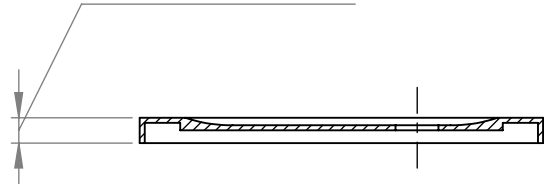

MIN 30 MAX 50

TOMH A-A

TOMH B-B

ΔΥΝΑΤΟΤΗΤΑ  
ΚΟΠΗΣ  
ΚΑΤΑ ΤΗΝ  
ΤΟΠΟΘΕΤΗΣΗ

		TITLE: ΝΤΟΥΖΙΕΡΑ SLIM 160X80	
DRAWN	DATE	NAME	DWG NO.
	25/09/2021	KONSTANTINOS PAIZANOS	A4
SCALE:1:15		SHEET 1 OF 1	

MIN 30 MAX 50

TOMH A-A

TOMH B-B

ΔΥΝΑΤΟΤΗΤΑ  
ΚΟΠΗΣ  
ΚΑΤΑ ΤΗΝ  
ΤΟΠΟΘΕΤΗΣΗ

		TITLE: ΝΤΟΥΖΙΕΡΑ SLIM 140X80	
DRAWN	DATE	NAME	DWG NO.
	25/09/2021	KONSTANTINOS PAIZANOS	A4
SCALE:1:15			SHEET 1 OF 1

MIN 30 MAX 50

TOMH A-A

ΔΥΝΑΤΟΤΗΤΑ  
ΚΟΠΗΣ  
ΚΑΤΑ ΤΗΝ  
ΤΟΠΟΘΕΤΗΣΗ

TOMH B-B

		TITLE: ΝΤΟΥΖΙΕΡΑ SLIM 120X80	
		DWG NO.	
DRAWN	DATE	NAME	A4
	25/09/2021	KONSTANTINOS PAIZANOS	SCALE:1:15
			SHEET 1 OF 1

MIN 30 MAX 50

TOMH A-A

TOMH B-B

ΔΥΝΑΤΟΤΗΤΑ  
ΚΟΠΗΣ  
ΚΑΤΑ ΤΗΝ  
ΤΟΠΟΘΕΤΗΣΗ