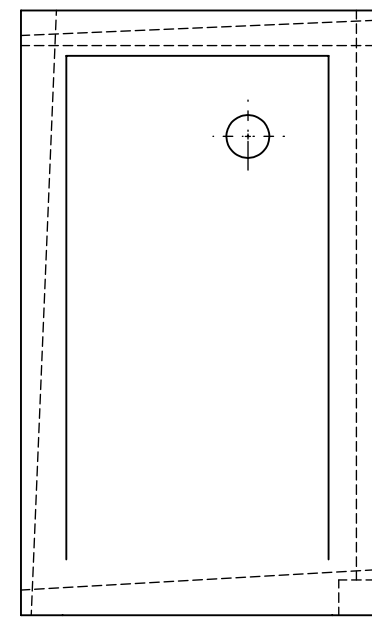

TOMH B-B

		TITLE: ΝΤΟΥΖΙΕΡΑ SLIM 120X80	
		DWG NO.	
DRAWN	DATE	NAME	A4
	25/09/2021	KONSTANTINOS PAIZANOS	SCALE:1:15
			SHEET 1 OF 1

MIN 30 MAX 50

TOMH A-A

TOMH B-B

ΔΥΝΑΤΟΤΗΤΑ  
ΚΟΠΗΣ  
ΚΑΤΑ ΤΗΝ  
ΤΟΠΟΘΕΤΗΣΗ

		TITLE: ΝΤΟΥΖΙΕΡΑ SLIM 100X80	
DRAWN	DATE	NAME	DWG NO.
	25/09/2021	KONSTANTINOS PAIZANOS	A4
SCALE:1:15			SHEET 1 OF 1

MIN 30 MAX 50

TOMH A-A

TOMH B-B

ΔΥΝΑΤΟΤΗΤΑ  
ΚΟΠΗΣ  
ΚΑΤΑ ΤΗΝ  
ΤΟΠΟΘΕΤΗΣΗ

**acrilan**  
Water Protection

KONSTANTINOS  
PAIZANOS

SCALE:1:15

SHEET 1 OF 1

MIN 30 MAX 50

TOMH A-A

TOMH B-B

ΔΥΝΑΤΟΤΗΤΑ  
ΚΟΠΗΣ  
ΚΑΤΑ ΤΗΝ  
ΤΟΠΟΘΕΤΗΣΗ

		TITLE: ΝΤΟΥΖΙΕΡΑ SLIM 150X70	
DRAWN	DATE	NAME	DWG NO.
	15/07/2021	KONSTANTINOS PAIZANOS	A4
SCALE:1:15			SHEET 1 OF 1

ΔΥΝΑΤΟΤΗΤΑ  
ΚΟΠΗΣ  
ΚΑΤΑ ΤΗΝ  
ΤΟΠΟΘΕΤΗΣΗ

		TITLE:	
		ΝΤΟΥΖΙΕΡΑ SLIM 120X70	
DRAWN	DATE	NAME	DWG NO.
	25/09/2021	KONSTANTINOS PAIZANOS	A4
SCALE:1:15			SHEET 1 OF 1