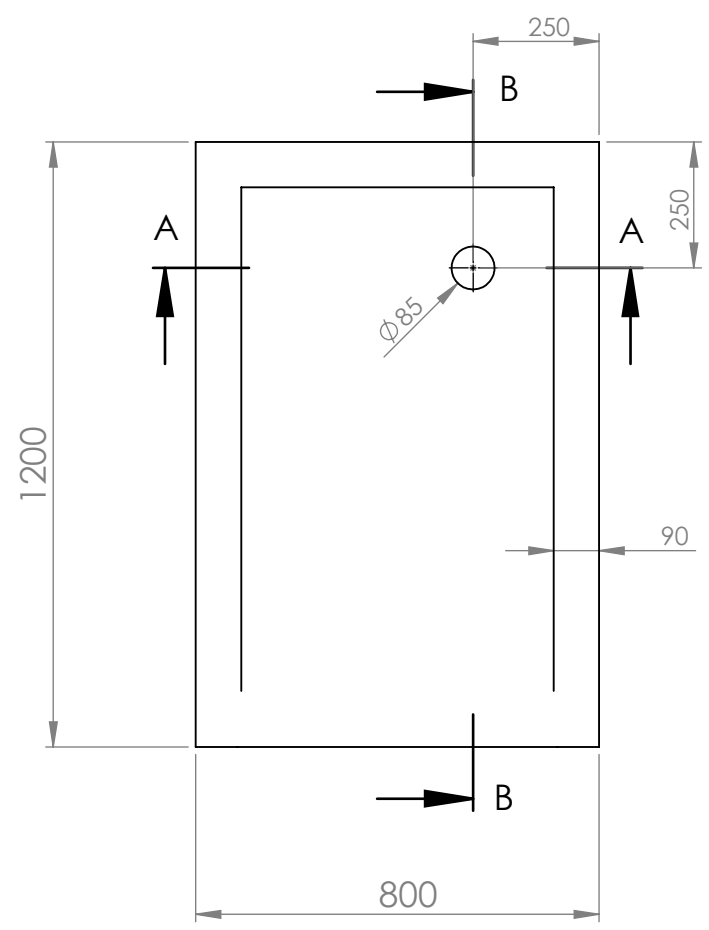

MIN 30 MAX 50

TOMH A-A

TOMH B-B

ΔΥΝΑΤΟΤΗΤΑ  
ΚΟΠΗΣ  
ΚΑΤΑ ΤΗΝ  
ΤΟΠΟΘΕΤΗΣΗ

		TITLE: ΝΤΟΥΖΙΕΡΑ SLIM 160X80	
DRAWN	DATE	NAME	DWG NO.
	25/09/2021	KONSTANTINOS PAIZANOS	A4
SCALE:1:15		SHEET 1 OF 1	

MIN 30 MAX 50

TOMH A-A

TOMH B-B

ΔΥΝΑΤΟΤΗΤΑ  
ΚΟΠΗΣ  
ΚΑΤΑ ΤΗΝ  
ΤΟΠΟΘΕΤΗΣΗ

		TITLE: ΝΤΟΥΖΙΕΡΑ SLIM 140X80	
DRAWN	DATE	NAME	DWG NO.
	25/09/2021	KONSTANTINOS PAIZANOS	A4
SCALE:1:15			SHEET 1 OF 1

MIN 30 MAX 50

TOMH A-A

ΔΥΝΑΤΟΤΗΤΑ  
ΚΟΠΗΣ  
ΚΑΤΑ ΤΗΝ  
ΤΟΠΟΘΕΤΗΣΗ

TOMH B-B

		TITLE: ΝΤΟΥΖΙΕΡΑ SLIM 120X80	
		DWG NO.	
DRAWN	DATE	NAME	A4
	25/09/2021	KONSTANTINOS PAIZANOS	SCALE:1:15
			SHEET 1 OF 1

MIN 30 MAX 50

TOMH A-A

TOMH B-B

ΔΥΝΑΤΟΤΗΤΑ  
ΚΟΠΗΣ  
ΚΑΤΑ ΤΗΝ  
ΤΟΠΟΘΕΤΗΣΗ

ΔΥΝΑΤΟΤΗΤΑ  
ΚΟΠΗΣ  
ΚΑΤΑ ΤΗΝ  
ΤΟΠΟΘΕΤΗΣΗ

		TITLE:	
		ΝΤΟΥΖΙΕΡΑ SLIM 120X70	
DRAWN	DATE	NAME	DWG NO.
	25/09/2021	KONSTANTINOS PAIZANOS	A4
SCALE:1:15			SHEET 1 OF 1