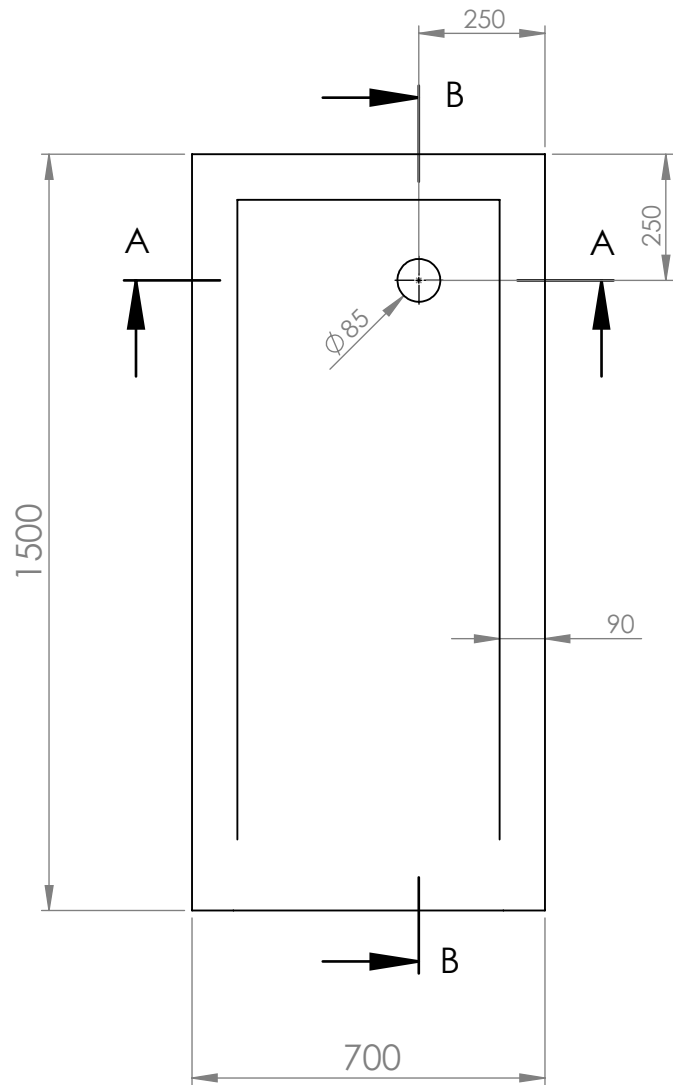

KONSTANTINOS  
PAIZANOS

SCALE:1:15

SHEET 1 OF 1

MIN 30 MAX 50

TOMH A-A

TOMH B-B

ΔΥΝΑΤΟΤΗΤΑ  
ΚΟΠΗΣ  
ΚΑΤΑ ΤΗΝ  
ΤΟΠΟΘΕΤΗΣΗ

		TITLE: ΝΤΟΥΖΙΕΡΑ SLIM 150X70	
DRAWN	DATE	NAME	DWG NO.
	15/07/2021	KONSTANTINOS PAIZANOS	A4
SCALE:1:15			SHEET 1 OF 1

ΔΥΝΑΤΟΤΗΤΑ  
ΚΟΠΗΣ  
ΚΑΤΑ ΤΗΝ  
ΤΟΠΟΘΕΤΗΣΗ

		TITLE:	
		ΝΤΟΥΖΙΕΡΑ SLIM 120X70	
DRAWN	DATE	NAME	DWG NO.
	25/09/2021	KONSTANTINOS PAIZANOS	A4
SCALE:1:15			SHEET 1 OF 1