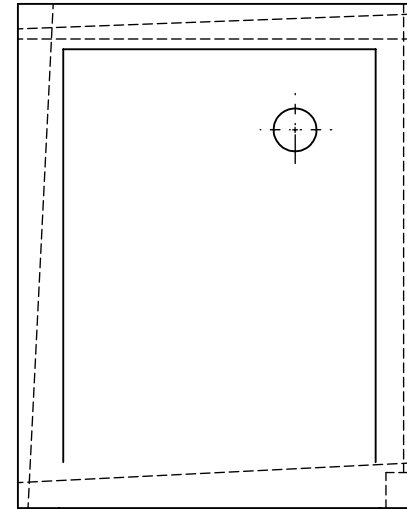

MIN 30 MAX 50

TOMH A-A

TOMH B-B

ΔΥΝΑΤΟΤΗΤΑ  
ΚΟΠΗΣ  
ΚΑΤΑ ΤΗΝ  
ΤΟΠΟΘΕΤΗΣΗ

		TITLE: ΝΤΟΥΖΙΕΡΑ SLIM 160X80	
DRAWN	DATE	NAME	DWG NO.
	25/09/2021	KONSTANTINOS PAIZANOS	A4
SCALE:1:15		SHEET 1 OF 1	

MIN 30 MAX 50

TOMH A-A

TOMH B-B

ΔΥΝΑΤΟΤΗΤΑ  
ΚΟΠΗΣ  
ΚΑΤΑ ΤΗΝ  
ΤΟΠΟΘΕΤΗΣΗ

		TITLE: ΝΤΟΥΖΙΕΡΑ SLIM 140X80	
DRAWN	DATE	NAME	DWG NO.
	25/09/2021	KONSTANTINOS PAIZANOS	A4
SCALE:1:15			SHEET 1 OF 1

MIN 30 MAX 50

TOMH A-A

ΔΥΝΑΤΟΤΗΤΑ  
ΚΟΠΗΣ  
ΚΑΤΑ ΤΗΝ  
ΤΟΠΟΘΕΤΗΣΗ

TOMH B-B

		TITLE: ΝΤΟΥΖΙΕΡΑ SLIM 120X80	
		DWG NO.	
DRAWN	DATE	NAME	A4
	25/09/2021	KONSTANTINOS PAIZANOS	SCALE:1:15
			SHEET 1 OF 1

MIN 30 MAX 50

TOMH A-A

TOMH B-B

ΔΥΝΑΤΟΤΗΤΑ  
ΚΟΠΗΣ  
ΚΑΤΑ ΤΗΝ  
ΤΟΠΟΘΕΤΗΣΗ

		TITLE: ΝΤΟΥΖΙΕΡΑ SLIM 100X80	
DRAWN	DATE	NAME	DWG NO.
	25/09/2021	KONSTANTINOS PAIZANOS	A4
SCALE:1:15			SHEET 1 OF 1

MIN 30 MAX 50

TOMH A-A

TOMH B-B

ΔΥΝΑΤΟΤΗΤΑ  
ΚΟΠΗΣ  
ΚΑΤΑ ΤΗΝ  
ΤΟΠΟΘΕΤΗΣΗ

**acrilan**  
Water Protection