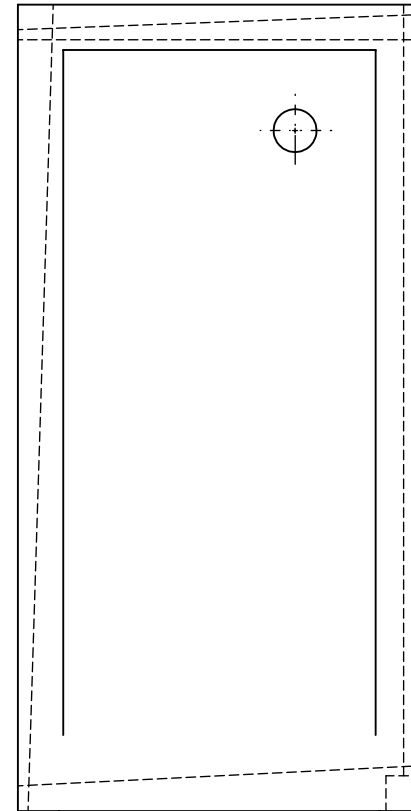

MIN 30 MAX 50

TOMH A-A

TOMH B-B

ΔΥΝΑΤΟΤΗΤΑ  
ΚΟΠΗΣ  
ΚΑΤΑ ΤΗΝ  
ΤΟΠΟΘΕΤΗΣΗ

		TITLE: ΝΤΟΥΖΙΕΡΑ SLIM 160X80	
DRAWN	DATE	NAME	DWG NO.
	25/09/2021	KONSTANTINOS PAIZANOS	A4
SCALE:1:15		SHEET 1 OF 1	

MIN 30 MAX 50

TOMH A-A

TOMH B-B

ΔΥΝΑΤΟΤΗΤΑ  
ΚΟΠΗΣ  
ΚΑΤΑ ΤΗΝ  
ΤΟΠΟΘΕΤΗΣΗ

		TITLE: ΝΤΟΥΖΙΕΡΑ SLIM 140X80	
DRAWN	DATE	NAME	DWG NO.
	25/09/2021	KONSTANTINOS PAIZANOS	A4
SCALE:1:15			SHEET 1 OF 1

MIN 30 MAX 50

TOMH A-A

ΔΥΝΑΤΟΤΗΤΑ  
ΚΟΠΗΣ  
ΚΑΤΑ ΤΗΝ  
ΤΟΠΟΘΕΤΗΣΗ

TOMH B-B

		TITLE: ΝΤΟΥΖΙΕΡΑ SLIM 120X80	
		DWG NO.	
DRAWN	DATE	NAME	A4
	25/09/2021	KONSTANTINOS PAIZANOS	SCALE:1:15
			SHEET 1 OF 1

MIN 30 MAX 50

TOMH A-A

TOMH B-B

ΔΥΝΑΤΟΤΗΤΑ  
ΚΟΠΗΣ  
ΚΑΤΑ ΤΗΝ  
ΤΟΠΟΘΕΤΗΣΗ

ΔΥΝΑΤΟΤΗΤΑ  
ΚΟΠΗΣ  
ΚΑΤΑ ΤΗΝ  
ΤΟΠΟΘΕΤΗΣΗ

		TITLE:	
		ΝΤΟΥΖΙΕΡΑ SLIM 120X70	
DRAWN	DATE	NAME	DWG NO.
	25/09/2021	KONSTANTINOS PAIZANOS	A4
SCALE:1:15			SHEET 1 OF 1