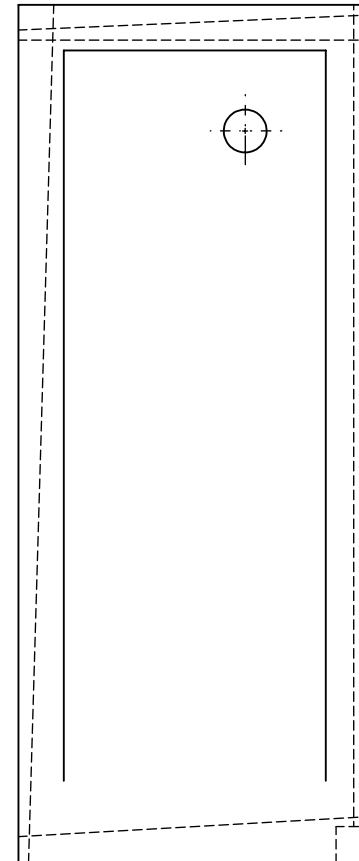

MIN 30 MAX 50

TOMH A-A

TOMH B-B

ΔΥΝΑΤΟΤΗΤΑ  
ΚΟΠΗΣ  
ΚΑΤΑ ΤΗΝ  
ΤΟΠΟΘΕΤΗΣΗ

		TITLE: ΝΤΟΥΖΙΕΡΑ SLIM 160X80	
DRAWN	DATE	NAME	DWG NO.
	25/09/2021	KONSTANTINOS PAIZANOS	A4
SCALE:1:15		SHEET 1 OF 1	

MIN 30 MAX 50

TOMH B-B

		TITLE: ΝΤΟΥΖΙΕΡΑ SLIM 120X80	
		DWG NO.	
DRAWN	DATE	NAME	A4
	25/09/2021	KONSTANTINOS PAIZANOS	SCALE:1:15
			SHEET 1 OF 1

MIN 30 MAX 50

TOMH A-A

TOMH B-B

ΔΥΝΑΤΟΤΗΤΑ  
ΚΟΠΗΣ  
ΚΑΤΑ ΤΗΝ  
ΤΟΠΟΘΕΤΗΣΗ

		TITLE: ΝΤΟΥΖΙΕΡΑ SLIM 100X80	
DRAWN	DATE	NAME	DWG NO.
	25/09/2021	KONSTANTINOS PAIZANOS	A4
SCALE:1:15			SHEET 1 OF 1

MIN 30 MAX 50

TOMH A-A

TOMH B-B

ΔΥΝΑΤΟΤΗΤΑ  
ΚΟΠΗΣ  
ΚΑΤΑ ΤΗΝ  
ΤΟΠΟΘΕΤΗΣΗ

**acrilan**  
Water Protection

TITLE:

ΝΤΟΥΖΙΕΡΑ SLIM 170X70

DRAWN

DATE

NAME

DWG NO.

A4

25/09/2021