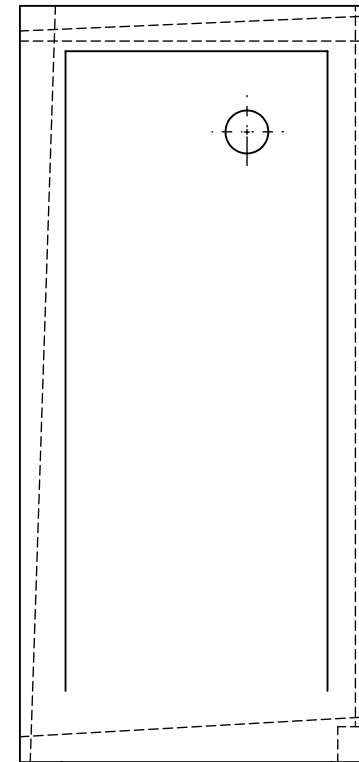

TOMH B-B

		TITLE: ΝΤΟΥΖΙΕΡΑ SLIM 120X80	
		DWG NO.	
DRAWN	DATE	NAME	A4
	25/09/2021	KONSTANTINOS PAIZANOS	SCALE:1:15
			SHEET 1 OF 1

MIN 30 MAX 50

TOMH A-A

TOMH B-B

ΔΥΝΑΤΟΤΗΤΑ  
ΚΟΠΗΣ  
ΚΑΤΑ ΤΗΝ  
ΤΟΠΟΘΕΤΗΣΗ

		TITLE: ΝΤΟΥΖΙΕΡΑ SLIM 100X80	
DRAWN	DATE	NAME	DWG NO.
	25/09/2021	KONSTANTINOS PAIZANOS	A4
SCALE:1:15			SHEET 1 OF 1

MIN 30 MAX 50

TOMH A-A

TOMH B-B

ΔΥΝΑΤΟΤΗΤΑ  
ΚΟΠΗΣ  
ΚΑΤΑ ΤΗΝ  
ΤΟΠΟΘΕΤΗΣΗ

**acrilan**  
Water Protection

KONSTANTINOS  
PAIZANOS

SCALE:1:15

SHEET 1 OF 1

MIN 30 MAX 50

TOMH A-A

TOMH B-B

ΔΥΝΑΤΟΤΗΤΑ  
ΚΟΠΗΣ  
ΚΑΤΑ ΤΗΝ  
ΤΟΠΟΘΕΤΗΣΗ

		TITLE: ΝΤΟΥΖΙΕΡΑ SLIM 150X70	
DRAWN	DATE	NAME	DWG NO.
	15/07/2021	KONSTANTINOS PAIZANOS	A4
SCALE:1:15			SHEET 1 OF 1

ΔΥΝΑΤΟΤΗΤΑ  
ΚΟΠΗΣ  
ΚΑΤΑ ΤΗΝ  
ΤΟΠΟΘΕΤΗΣΗ

		TITLE:	
		ΝΤΟΥΖΙΕΡΑ SLIM 120X70	
DRAWN	DATE	NAME	DWG NO.
	25/09/2021	KONSTANTINOS PAIZANOS	A4
SCALE:1:15			SHEET 1 OF 1