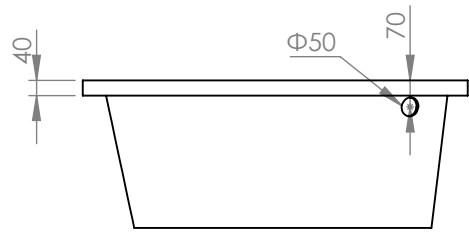

SECTION A-A

		TITLE:	
		BATHTUB STARLINE ΑΣΥΜΜΕΤΡΗ ΡΙΓΗΤΗ 155X100	
DRAWN	DATE	NAME	DWG NO.
	13/08/2022	KONSTANTINOS PAIZANOS	A4
SCALE:1:20			SHEET 1 OF 1

SECTION A-A

			TITLE:	
			BATHTUB STARLINE ΑΣΥΜΜΕΤΡΗ LEFT 155X100	
DRAWN	DATE	NAME	DWG NO.	
	13/08/2022	KONSTANTINOS PAIZANOS	SCALE:1:20	A4
			SHEET 1 OF 1	