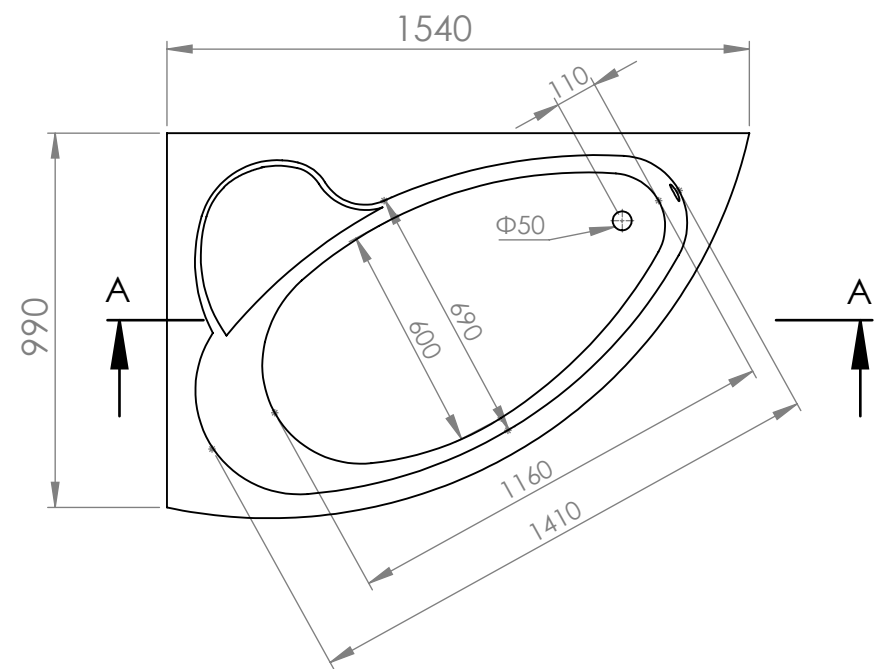

SECTION A-A

		TITLE:	
		BATHTUB STARLINE ΑΣΥΜΜΕΤΡΗ ΡΙΓΗΤΗ 155X100	
DRAWN	DATE	NAME	DWG NO.
	13/08/2022	KONSTANTINOS PAIZANOS	A4
SCALE:1:20			SHEET 1 OF 1

SECTION A-A

			TITLE:	
			BATHTUB STARLINE ΑΣΥΜΜΕΤΡΗ LEFT 155X100	
DRAWN	DATE	NAME	DWG NO.	
	13/08/2022	KONSTANTINOS PAIZANOS	SCALE:1:20	A4
			SHEET 1 OF 1	