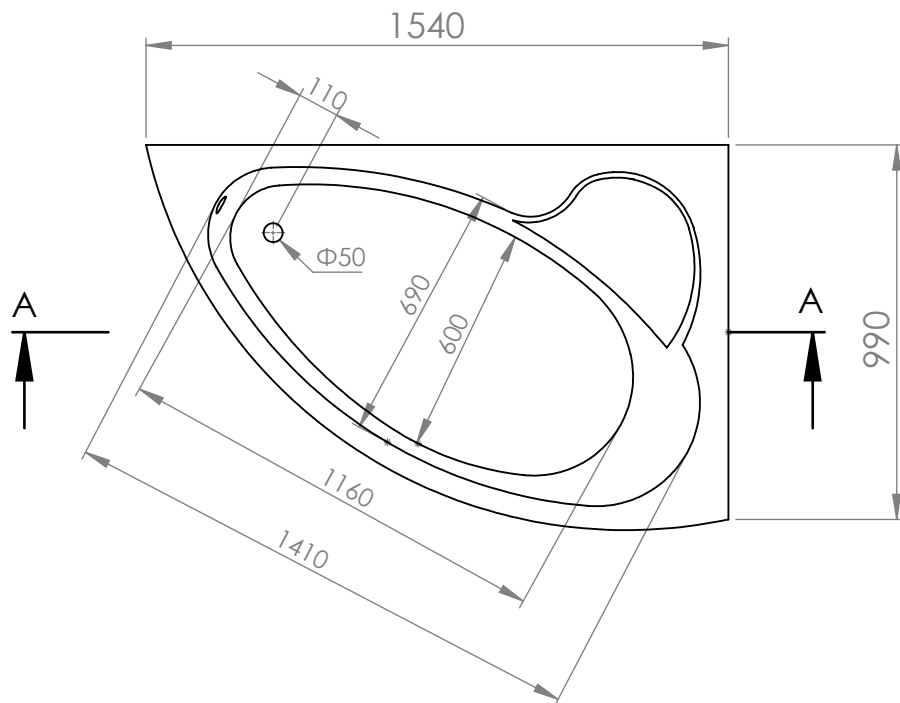

SECTION A-A

		TITLE:	
		BATHTUB STARLINE ΑΣΥΜΜΕΤΡΗ ΡΙΓΗΤΗ 155X100	
DRAWN	DATE	NAME	DWG NO.
	13/08/2022	KONSTANTINOS PAIZANOS	A4
SCALE:1:20			SHEET 1 OF 1

SECTION A-A

			TITLE:	
			BATHTUB STARLINE ΑΣΥΜΜΕΤΡΗ LEFT 155X100	
DRAWN	DATE	NAME	DWG NO.	
	13/08/2022	KONSTANTINOS PAIZANOS	SCALE:1:20	A4
			SHEET 1 OF 1	