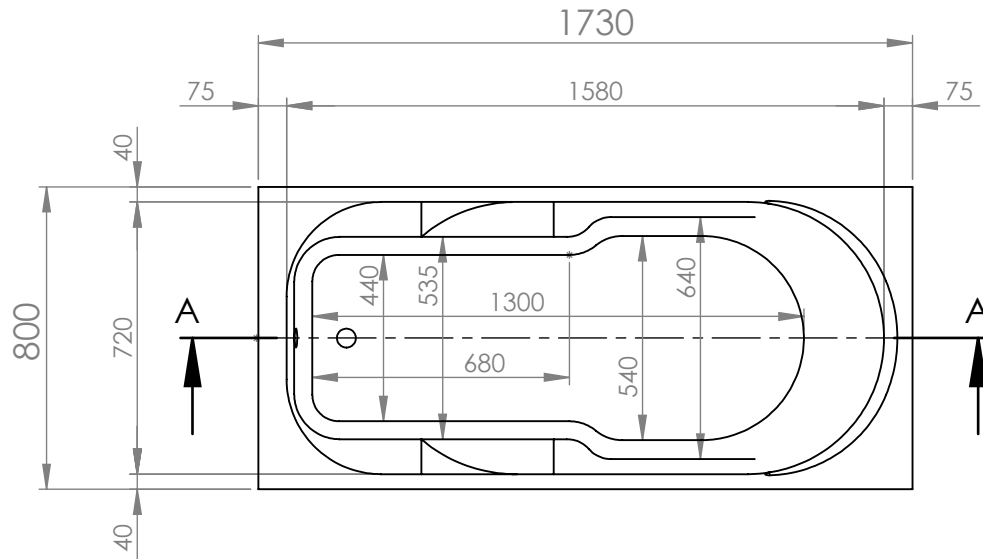

SECTION A-A

		TITLE:	
		BATHTUB SKIATHOS 165X70	
DRAWN	DATE	NAME	DWG NO.
	27/12/2022	KONSTANTINOS PAIZANOS	A4
		SCALE:1:20	SHEET 1 OF 1

SECTION A-A

		TITLE:	
		BATHTUB SKIATHOS 175X80	
DRAWN	DATE	NAME	DWG NO.
	16/06/2022	KONSTANTINOS PAIZANOS	A4
		SCALE:1:20	SHEET 1 OF 1