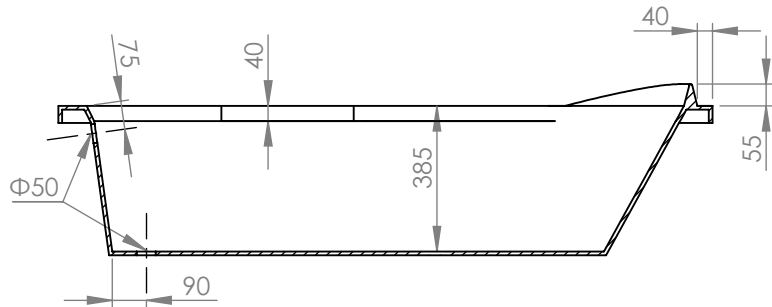

SECTION A-A

		TITLE:	
		BATHTUB SKIATHOS 165X70	
DRAWN	DATE	NAME	DWG NO.
	27/12/2022	KONSTANTINOS PAIZANOS	A4
		SCALE:1:20	SHEET 1 OF 1

SECTION A-A

		TITLE:	
		BATHTUB SKIATHOS 175X80	
DRAWN	DATE	NAME	DWG NO.
	16/06/2022	KONSTANTINOS PAIZANOS	A4
		SCALE:1:20	SHEET 1 OF 1