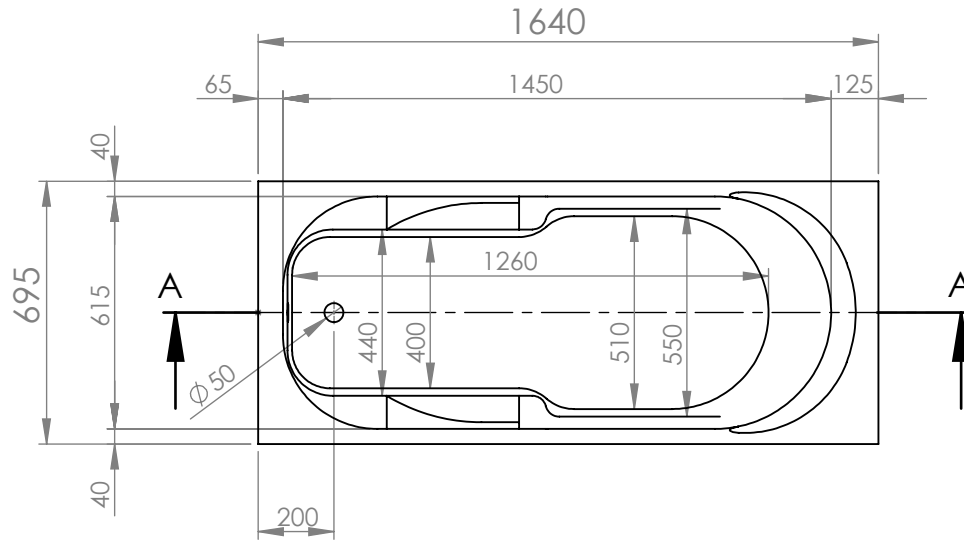

SECTION A-A

		TITLE:	
		BATHTUB SKIATHOS 165X70	
DRAWN	DATE	NAME	DWG NO.
	27/12/2022	KONSTANTINOS PAIZANOS	A4
		SCALE:1:20	SHEET 1 OF 1

SECTION A-A

		TITLE:	
		BATHTUB SKIATHOS 175X80	
DRAWN	DATE	NAME	DWG NO.
	16/06/2022	KONSTANTINOS PAIZANOS	A4
		SCALE:1:20	SHEET 1 OF 1