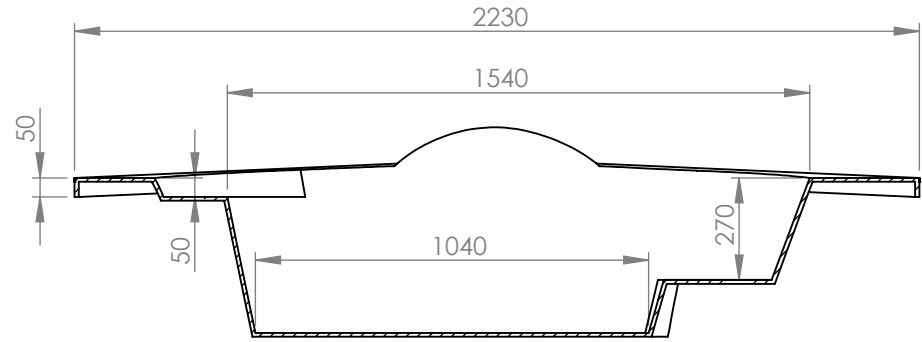

SECTION A-A

SECTION B-B

		TITLE:	
		BATHTUB SERIFOS 160X160	
DRAWN	DATE	NAME	DWG NO.
	20/11/2021	KONSTANTINOS PAIZANOS	A4
SCALE:1:20			SHEET 1 OF 1