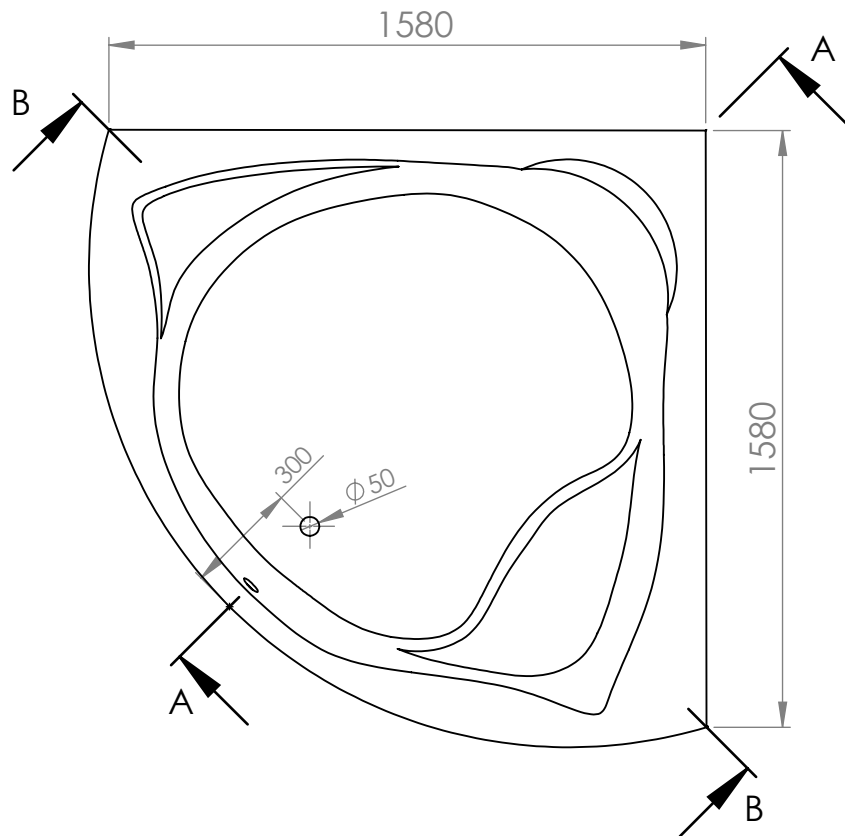

SECTION A-A

SECTION B-B

		TITLE:	
		BATHTUB SERIFOS 160X160	
DRAWN	DATE	NAME	DWG NO.
	20/11/2021	KONSTANTINOS PAIZANOS	A4
SCALE:1:20			SHEET 1 OF 1