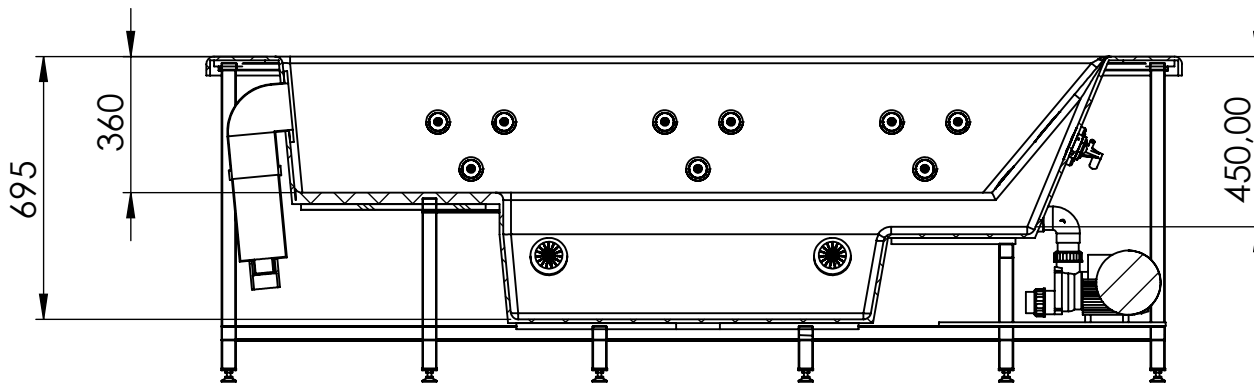

SECTION A-A

SECTION B-B

Unless Otherwise Specified: Διαστάσεις σε mm Διαστασιολογικές ανοχές: Γραμμικές/Linear: +/- 0.5 mm Γωνιακές/Angular: +/- 1 ° Το παρόν έγγραφο (ηλεκτρονικό ή έντυπο), αποτελεί ιδιοκτησία της εταιρείας ACRILAN A.B.E.E. Απαγορεύεται ο διαμορφισμός και η αναπαραγωγή του, χωρίς την έγγραφη άδεια της εταιρείας ACRILAN A.B.E.E. The information contained in this drawing is the sole property of Acrilan S.A., any reproduction in part or as a whole without the written permission of Acrilan S.A. is prohibited.	Drawn	D.D	27/11/2024	First Angle Projection:  DWG Template Rev: A
	Checked	Th.Tsakiri	31/1/2024	
	Material:			DWG. No. ROYAL SPA
	Acrilan Water experience			
Do Not Scale Dwg			Kg	2 of 3

Unless Otherwise Specified:	Name	Date	First Angle Projection:	DWG Template Rev: A
Διαστάσεις σε mm	Drawn	D.D	27/11/2024	Title: ROYAL SPA
Διαστασιολογικές ανοχές:	Checked	Th.Tsakiri	31/1/2024	
Dimensional tolerances:	Material:			DWG. No.
Γραμμικές/Linear: +/- 0,5 mm	Acrilan			ROYAL SPA
Γωνιακές/Angular: +/- 1 °				Project:
Το παρόν έγγραφο (ηλεκτρονικό ή έντυπο), αποτελεί ιδιοκτησία της εταιρείας ACRIPLAN A.B.E.E. Απαγορεύεται ο διαμορφισμός και η αναπαραγωγή του, χωρίς την έγγραφη άδεια της εταιρείας ACRIPLAN A.B.E.E.	Water experience			Do Not Scale Dwg
The information contained in this drawing is the sole property of Acrilan S.A. any reproduction in part or as a whole without the written permission of Acrilan S.A. is prohibited.				Kg 3 of 3