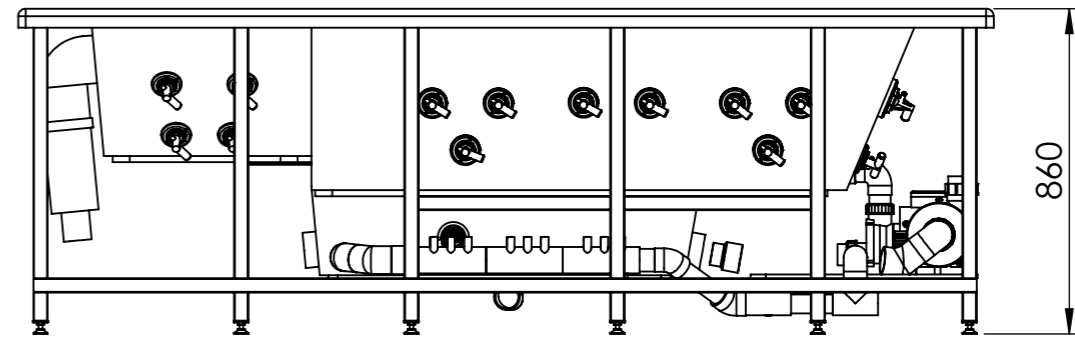

REVISIONS				
ZONE	REV.	DESCRIPTION	DATE	APPROVED

26 small jets  
8 medium jets

Unless Otherwise Specified:	Name	Date	First Angle Projection:	DWG Template Rev: A
Διαστάσεις σε mm Διαστασιολογικές ανοχές: Dimensional tolerances: Γραμμικές/Linear: +/- 0.5 mm Γωνιακές/Angular: +/- 1°	Drawn Diamantopoulos	27/1/2024	Title: ROYAL SPA	
Το παρόν έγγραφο (ηλεκτρονικό ή έντυπο), αποτελεί έργο της εταιρείας ACRILAN A.B.E.E. Απαγορεύεται ο διαμορφισμός και η αναπαραγωγή του, χωρίς την έγγραφη άδεια της εταιρείας ACRILAN A.B.E.E.	Checked Th.Tsakiri	31/1/2024	DWG. No. ROYAL SPA	
The information contained in this drawing is the sole property of Acrilan S.A. any reproduction in part or as a whole without the written permission of Acrilan S.A is prohibited.	Material: <b>Acrilan</b> Water experience		Project:	
			Do Not Scale Dwg	kg 1 of 3

SECTION A-A

SECTION B-B

Unless Otherwise Specified: Διαστάσεις σε mm Διαστασιολογικές ανοχές: Γραμμικές/Linear: +/- 0.5 mm Γωνιακές/Angular: +/- 1 ° Το παρόν έγγραφο (ηλεκτρονικό ή έντυπο), αποτελεί ιδιοκτησία της εταιρείας ACRILAN A.B.E.E. Απαγορεύεται ο διαμορφισμός και η αναπαραγωγή του, χωρίς την έγγραφη άδεια της εταιρείας ACRILAN A.B.E.E. The information contained in this drawing is the sole property of Acrilan S.A., any reproduction in part or as a whole without the written permission of Acrilan S.A. is prohibited.	Drawn	D.D	27/11/2024	First Angle Projection:  DWG Template Rev: A
	Checked	Th.Tsakiri	31/1/2024	
	Material:			DWG. No. ROYAL SPA
	Acrilan Water experience			
Do Not Scale Dwg			Kg	2 of 3