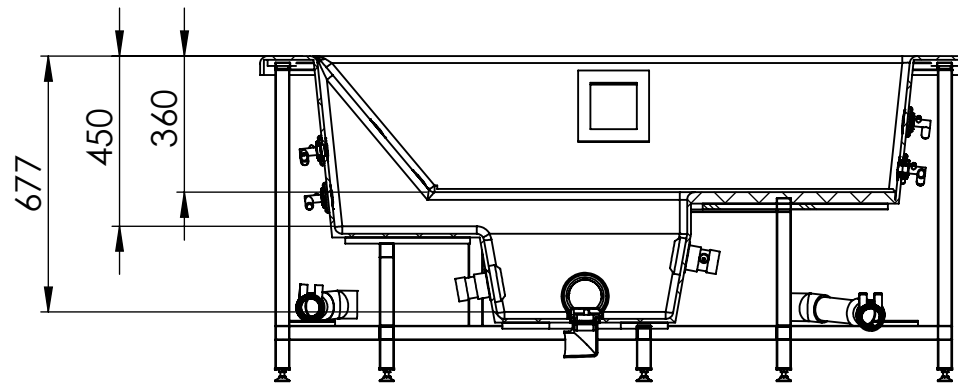

REVISIONS				
ZONE	REV.	DESCRIPTION	DATE	APPROVED

26 small jets  
8 medium jets

Unless Otherwise Specified:	Name	Date	First Angle Projection:	DWG Template Rev: A
Διαστάσεις σε mm Διαστασιολογικές ανοχές: Dimensional tolerances: Γραμμικές/Linear: +/- 0.5 mm Γωνιακές/Angular: +/- 1°	Drawn Diamantopoulos	27/1/2024	Title: ROYAL SPA	
Το παρόν έγγραφο (ηλεκτρονικό ή έντυπο), αποτελεί έργο της εταιρείας ACRILAN A.B.E.E. Απαγορεύεται ο διαμορφισμός και η αναπαραγωγή του, χωρίς την έγγραφη άδεια της εταιρείας ACRILAN A.B.E.E.	Checked Th.Tsakiri	31/1/2024	DWG. No. ROYAL SPA	
The information contained in this drawing is the sole property of Acrilan S.A. any reproduction in part or as a whole without the written permission of Acrilan S.A is prohibited.	Material: <b>Acrilan</b> Water experience		Project:	
			Do Not Scale Dwg	kg 1 of 3

SECTION A-A

SECTION B-B

Unless Otherwise Specified: Διαστάσεις σε mm Διαστασιολογικές ανοχές: Γραμμικές/Linear: +/- 0.5 mm Γωνιακές/Angular: +/- 1 ° Το παρόν έγγραφο (ηλεκτρονικό ή έντυπο), αποτελεί ιδιοκτησία της εταιρείας ACRILAN A.B.E.E. Απαγορεύεται ο διαμορφισμός και η αναπαραγωγή του, χωρίς την έγγραφη άδεια της εταιρείας ACRILAN A.B.E.E. The information contained in this drawing is the sole property of Acrilan S.A., any reproduction in part or as a whole without the written permission of Acrilan S.A. is prohibited.	Drawn	D.D	27/11/2024	First Angle Projection:  DWG Template Rev: A
	Checked	Th.Tsakiri	31/1/2024	
	Material:			DWG. No. ROYAL SPA
	Acrilan Water experience			
Do Not Scale Dwg			Kg	2 of 3