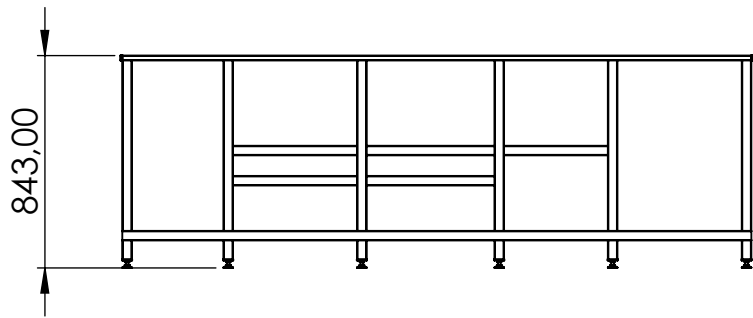

REVISIONS				
ZONE	REV.	DESCRIPTION	DATE	APPROVED

26 small jets  
8 medium jets

Unless Otherwise Specified:	Name	Date	First Angle Projection:	DWG Template Rev: A
Διαστάσεις σε mm Διαστασιολογικές ανοχές: Dimensional tolerances: Γραμμικές/Linear: +/- 0.5 mm Γωνιακές/Angular: +/- 1°	Drawn Diamantopoulos	27/1/2024	Title: ROYAL SPA	
Το παρόν έγγραφο (ηλεκτρονικό ή έντυπο), αποτελεί έργο της εταιρείας ACRILAN A.B.E.E. Απαγορεύεται ο διαμορφισμός και η αναπαραγωγή του, χωρίς την έγγραφη άδεια της εταιρείας ACRILAN A.B.E.E.	Checked Th.Tsakiri	31/1/2024	DWG. No. ROYAL SPA	
The information contained in this drawing is the sole property of Acrilan S.A. any reproduction in part or as a whole without the written permission of Acrilan S.A is prohibited.	Material: <b>Acrilan</b> Water experience		Project:	
			Do Not Scale Dwg	kg 1 of 3

SECTION A-A

SECTION B-B

Unless Otherwise Specified: Διαστάσεις σε mm Διαστασιολογικές ανοχές: Γραμμικές/Linear: +/- 0.5 mm Γωνιακές/Angular: +/- 1 ° Το παρόν έγγραφο (ηλεκτρονικό ή έντυπο), αποτελεί ιδιοκτησία της εταιρείας ACRILAN A.B.E.E. Απαγορεύεται ο διαμορφισμός και η αναπαραγωγή του, χωρίς την έγγραφη άδεια της εταιρείας ACRILAN A.B.E.E. The information contained in this drawing is the sole property of Acrilan S.A., any reproduction in part or as a whole without the written permission of Acrilan S.A. is prohibited.	Drawn	D.D	27/11/2024	First Angle Projection:  DWG Template Rev: A
	Checked	Th.Tsakiri	31/1/2024	
	Material:			DWG. No. ROYAL SPA
	Acrilan Water experience			
Do Not Scale Dwg			Kg	2 of 3