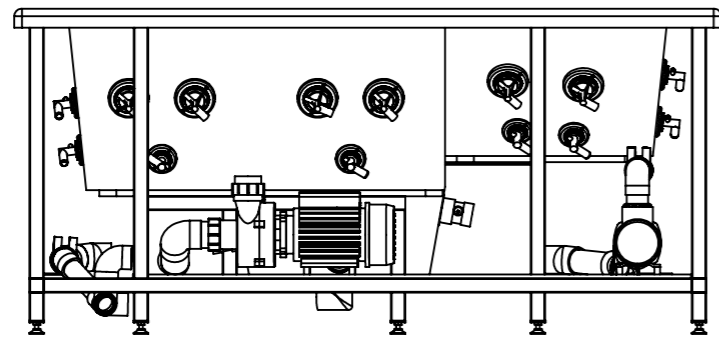

REVISIONS				
ZONE	REV.	DESCRIPTION	DATE	APPROVED

26 small jets  
8 medium jets

Unless Otherwise Specified:	Name	Date	First Angle Projection:	DWG Template Rev: A
Διαστάσεις σε mm Διαστασιολογικές ανοχές: Dimensional tolerances: Γραμμικές/Linear: +/- 0.5 mm Γωνιακές/Angular: +/- 1°	Drawn Diamantopoulos	27/1/2024	Title: ROYAL SPA	
Το παρόν έγγραφο (ηλεκτρονικό ή έντυπο), αποτελεί έργο της εταιρείας ACRILAN A.B.E.E. Απαγορεύεται ο διαμορφισμός και η αναπαραγωγή του, χωρίς την έγγραφη άδεια της εταιρείας ACRILAN A.B.E.E.	Checked Th.Tsakiri	31/1/2024	DWG. No. ROYAL SPA	
The information contained in this drawing is the sole property of Acrilan S.A. any reproduction in part or as a whole without the written permission of Acrilan S.A is prohibited.	Material: <b>Acrilan</b> Water experience		Project:	
			Do Not Scale Dwg	kg 1 of 3

SECTION A-A

SECTION B-B

Unless Otherwise Specified: Διαστάσεις σε mm Διαστασιολογικές ανοχές: Γραμμικές/Linear: +/- 0.5 mm Γωνιακές/Angular: +/- 1 ° Το παρόν έγγραφο (ηλεκτρονικό ή έντυπο), αποτελεί ιδιοκτησία της εταιρείας ACRILAN A.B.E.E. Απαγορεύεται ο διαμορφισμός και η αναπαραγωγή του, χωρίς την έγγραφη άδεια της εταιρείας ACRILAN A.B.E.E. The information contained in this drawing is the sole property of Acrilan S.A., any reproduction in part or as a whole without the written permission of Acrilan S.A. is prohibited.	Drawn	D.D	27/11/2024	First Angle Projection:  DWG Template Rev: A
	Checked	Th.Tsakiri	31/1/2024	
	Material:			DWG. No. ROYAL SPA
	Acrilan Water experience			
Do Not Scale Dwg			Kg	2 of 3