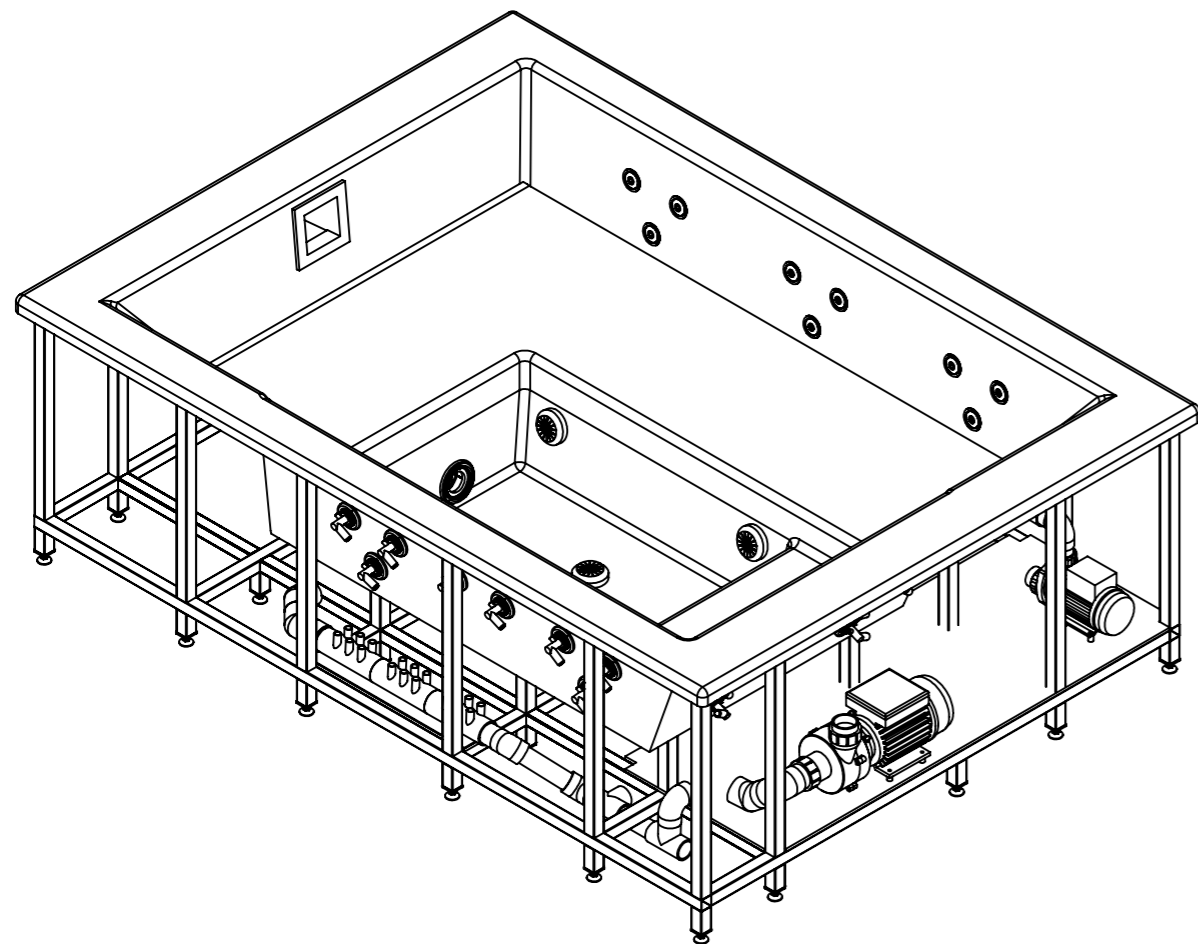

REVISIONS				
ZONE	REV.	DESCRIPTION	DATE	APPROVED

26 small jets  
8 medium jets

Unless Otherwise Specified:	Name	Date	First Angle Projection:	DWG Template Rev: A
Διαστάσεις σε mm Διαστασιολογικές ανοχές: Dimensional tolerances: Γραμμικές/Linear: +/- 0.5 mm Γωνιακές/Angular: +/- 1°	Drawn Diamantopoulos	27/1/2024	Title: ROYAL SPA	
Το παρόν έγγραφο (ηλεκτρονικό ή έντυπο), αποτελεί έργο της εταιρείας ACRILAN A.B.E.E. Απαγορεύεται ο διαμορφισμός και η αναπαραγωγή του, χωρίς την έγγραφη άδεια της εταιρείας ACRILAN A.B.E.E.	Checked Th.Tsakiri	31/1/2024	DWG. No. ROYAL SPA	
The information contained in this drawing is the sole property of Acrilan S.A. any reproduction in part or as a whole without the written permission of Acrilan S.A is prohibited.	Material: <b>Acrilan</b> Water experience		Project:	
			Do Not Scale Dwg	kg 1 of 3

SECTION A-A

SECTION B-B

Unless Otherwise Specified: Διαστάσεις σε mm Διαστασιολογικές ανοχές: Γραμμικές/Linear: +/- 0.5 mm Γωνιακές/Angular: +/- 1 ° Το παρόν έγγραφο (ηλεκτρονικό ή έντυπο), αποτελεί ιδιοκτησία της εταιρείας ACRILAN A.B.E.E. Απαγορεύεται ο διαμορφισμός και η αναπαραγωγή του, χωρίς την έγγραφη άδεια της εταιρείας ACRILAN A.B.E.E. The information contained in this drawing is the sole property of Acrilan S.A., any reproduction in part or as a whole without the written permission of Acrilan S.A. is prohibited.	Drawn	D.D	27/11/2024	First Angle Projection:  DWG Template Rev: A
	Checked	Th.Tsakiri	31/1/2024	
	Material:			DWG. No. ROYAL SPA
	Acrilan Water experience			
Do Not Scale Dwg			Kg	2 of 3