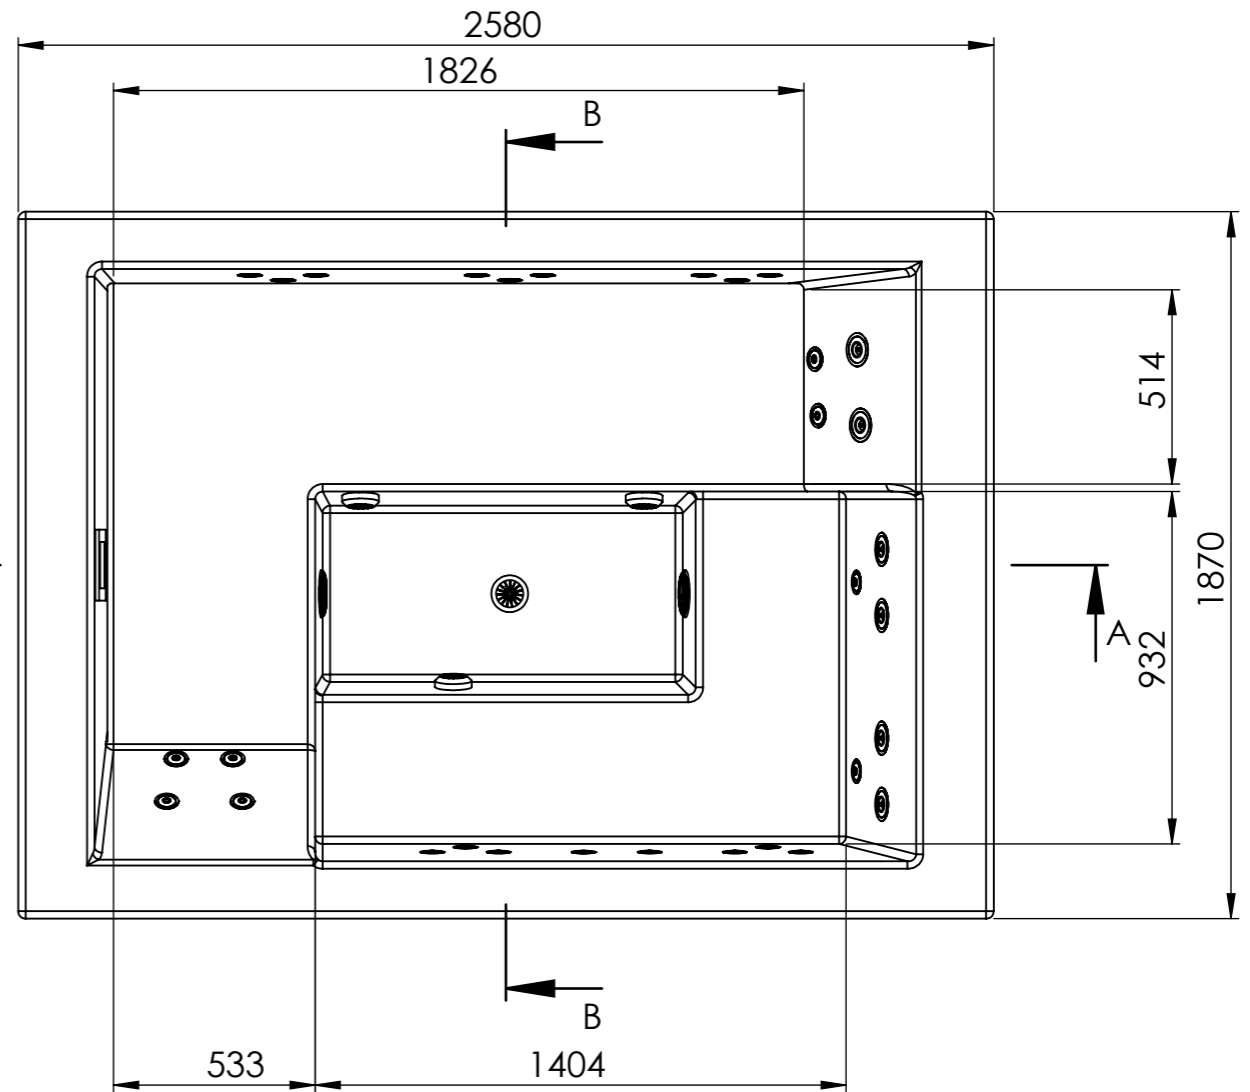

REVISIONS				
ZONE	REV.	DESCRIPTION	DATE	APPROVED

26 small jets
8 medium jets

Unless Otherwise Specified:	Name	Date	First Angle Projection:	DWG Template Rev: A
Διαστάσεις σε mm Διαστασιολογικές ανοχές: Dimensional tolerances: Γραμμικές/Linear: +/- 0.5 mm Γωνιακές/Angular: +/- 1°	Drawn Diamantopoulos	27/1/2024	Title: ROYAL SPA	
Το παρόν έγγραφο (ηλεκτρονικό ή έντυπο), αποτελεί έργο της εταιρείας ACRILAN A.B.E.E. Απαγορεύεται ο διαμορφισμός και η αναπαραγωγή του, χωρίς την έγγραφη άδεια της εταιρείας ACRILAN A.B.E.E.	Checked Th.Tsakiri	31/1/2024	DWG. No. ROYAL SPA	
The information contained in this drawing is the sole property of Acrilan S.A. any reproduction in part or as a whole without the written permission of Acrilan S.A is prohibited.	Material: Acrilan Water experience		Project:	
			Do Not Scale Dwg	kg 1 of 3