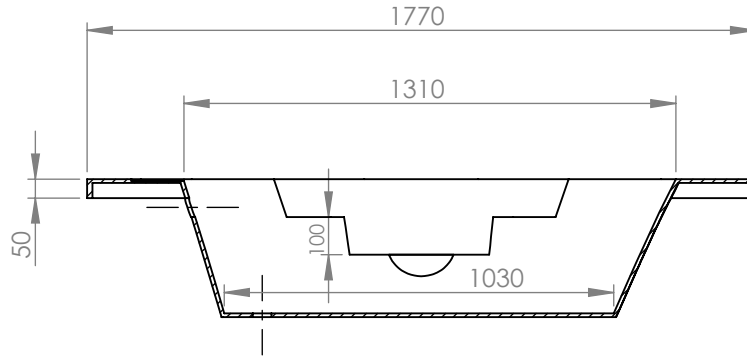

SECTION A-A

SECTION B-B

		TITLE:	
		BATHTUB MYKONOS 125X125	
DRAWN	DATE	NAME	DWG NO.
	23/11/2021	KONSTANTINOS PAIZANOS	A4
		SCALE:1:20	SHEET 1 OF 1