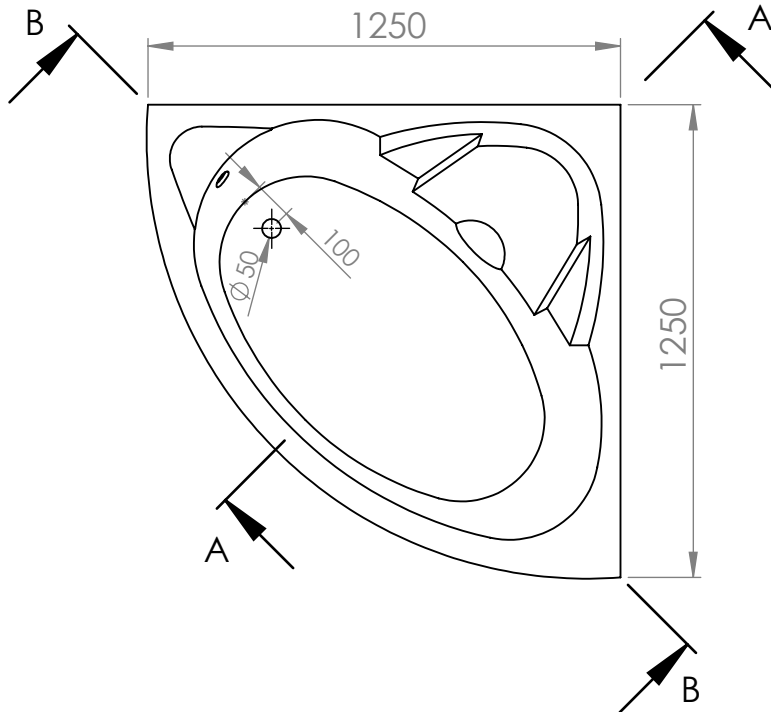

SECTION A-A

SECTION B-B

		TITLE:	
		BATHTUB MYKONOS 125X125	
DRAWN	DATE	NAME	DWG NO.
	23/11/2021	KONSTANTINOS PAIZANOS	A4
		SCALE:1:20	SHEET 1 OF 1