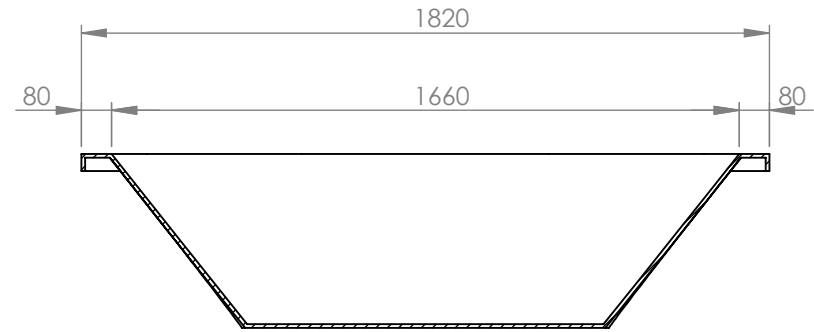

SECTION A-A

SECTION B-B

		TITLE:	
		BATHTUB DIVA 150X150	
DRAWN	DATE	NAME	DWG NO.
	28/12/2022	KONSTANTINOS PAIZANOS	A4
		SCALE:1:20	SHEET 1 OF 1