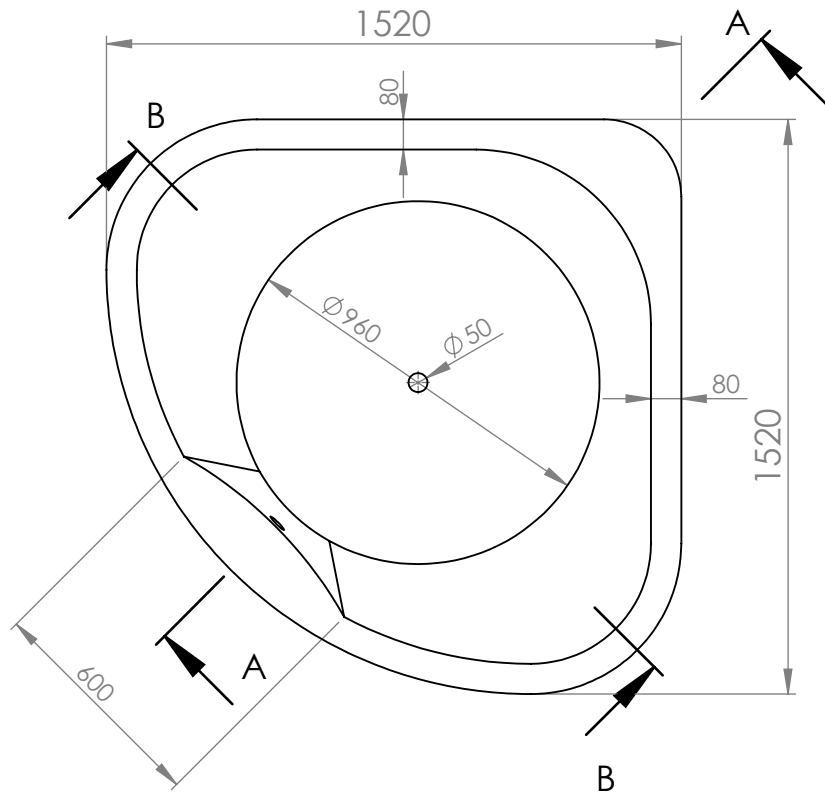

SECTION A-A

SECTION B-B

		TITLE:	
		BATHTUB DIVA 150X150	
DRAWN	DATE	NAME	DWG NO.
	28/12/2022	KONSTANTINOS PAIZANOS	A4
		SCALE:1:20	SHEET 1 OF 1