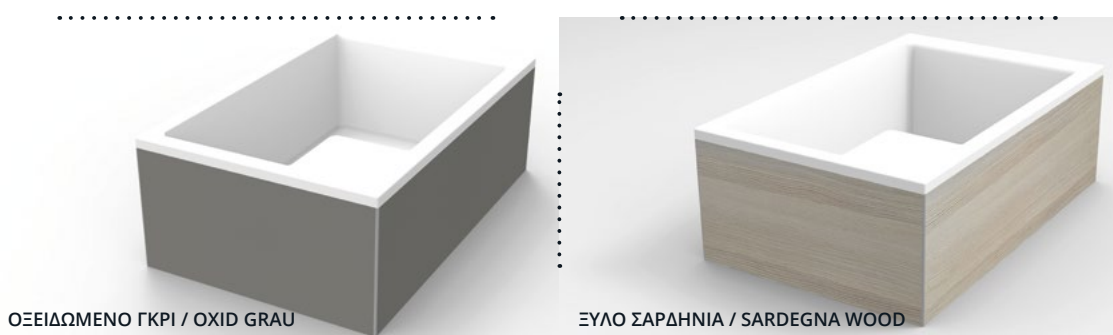

Alfapanel.

Σύνθετο πάνελ που αποτελείται από έναν πυρήνα διογκωμένου, αφρώδους PVC με πυκνότητα 0,55gr/cm³, επενδυμένο με φύλλο PVC πάχους 0,5mm σε διάφορους χρωματισμούς και φινιρίσματα.

PVC sandwich panel consisting of an extruded PVC foam core with a density of 0.55gr/cm³, covered with a 0.5mm thick PVC sheet in different colors and finishes.

ΧΡΩΜΑΤΑ & ΦΙΝΙΡΙΣΜΑΤΑ / COLORS & FINISHES:

ΙΔΙΟΤΗΤΕΣ ΠΑΝΕΛ / PANEL PROPERTIES:

Ανθεκτικό
σε υψηλές
θερμοκρασίες
Heat resistant

Ανακυκλώσιμο
Recyclable

Αυτοσβηνόμενο
Self-extinguishing

Αντιβακτηριδιακό
Antibacterial