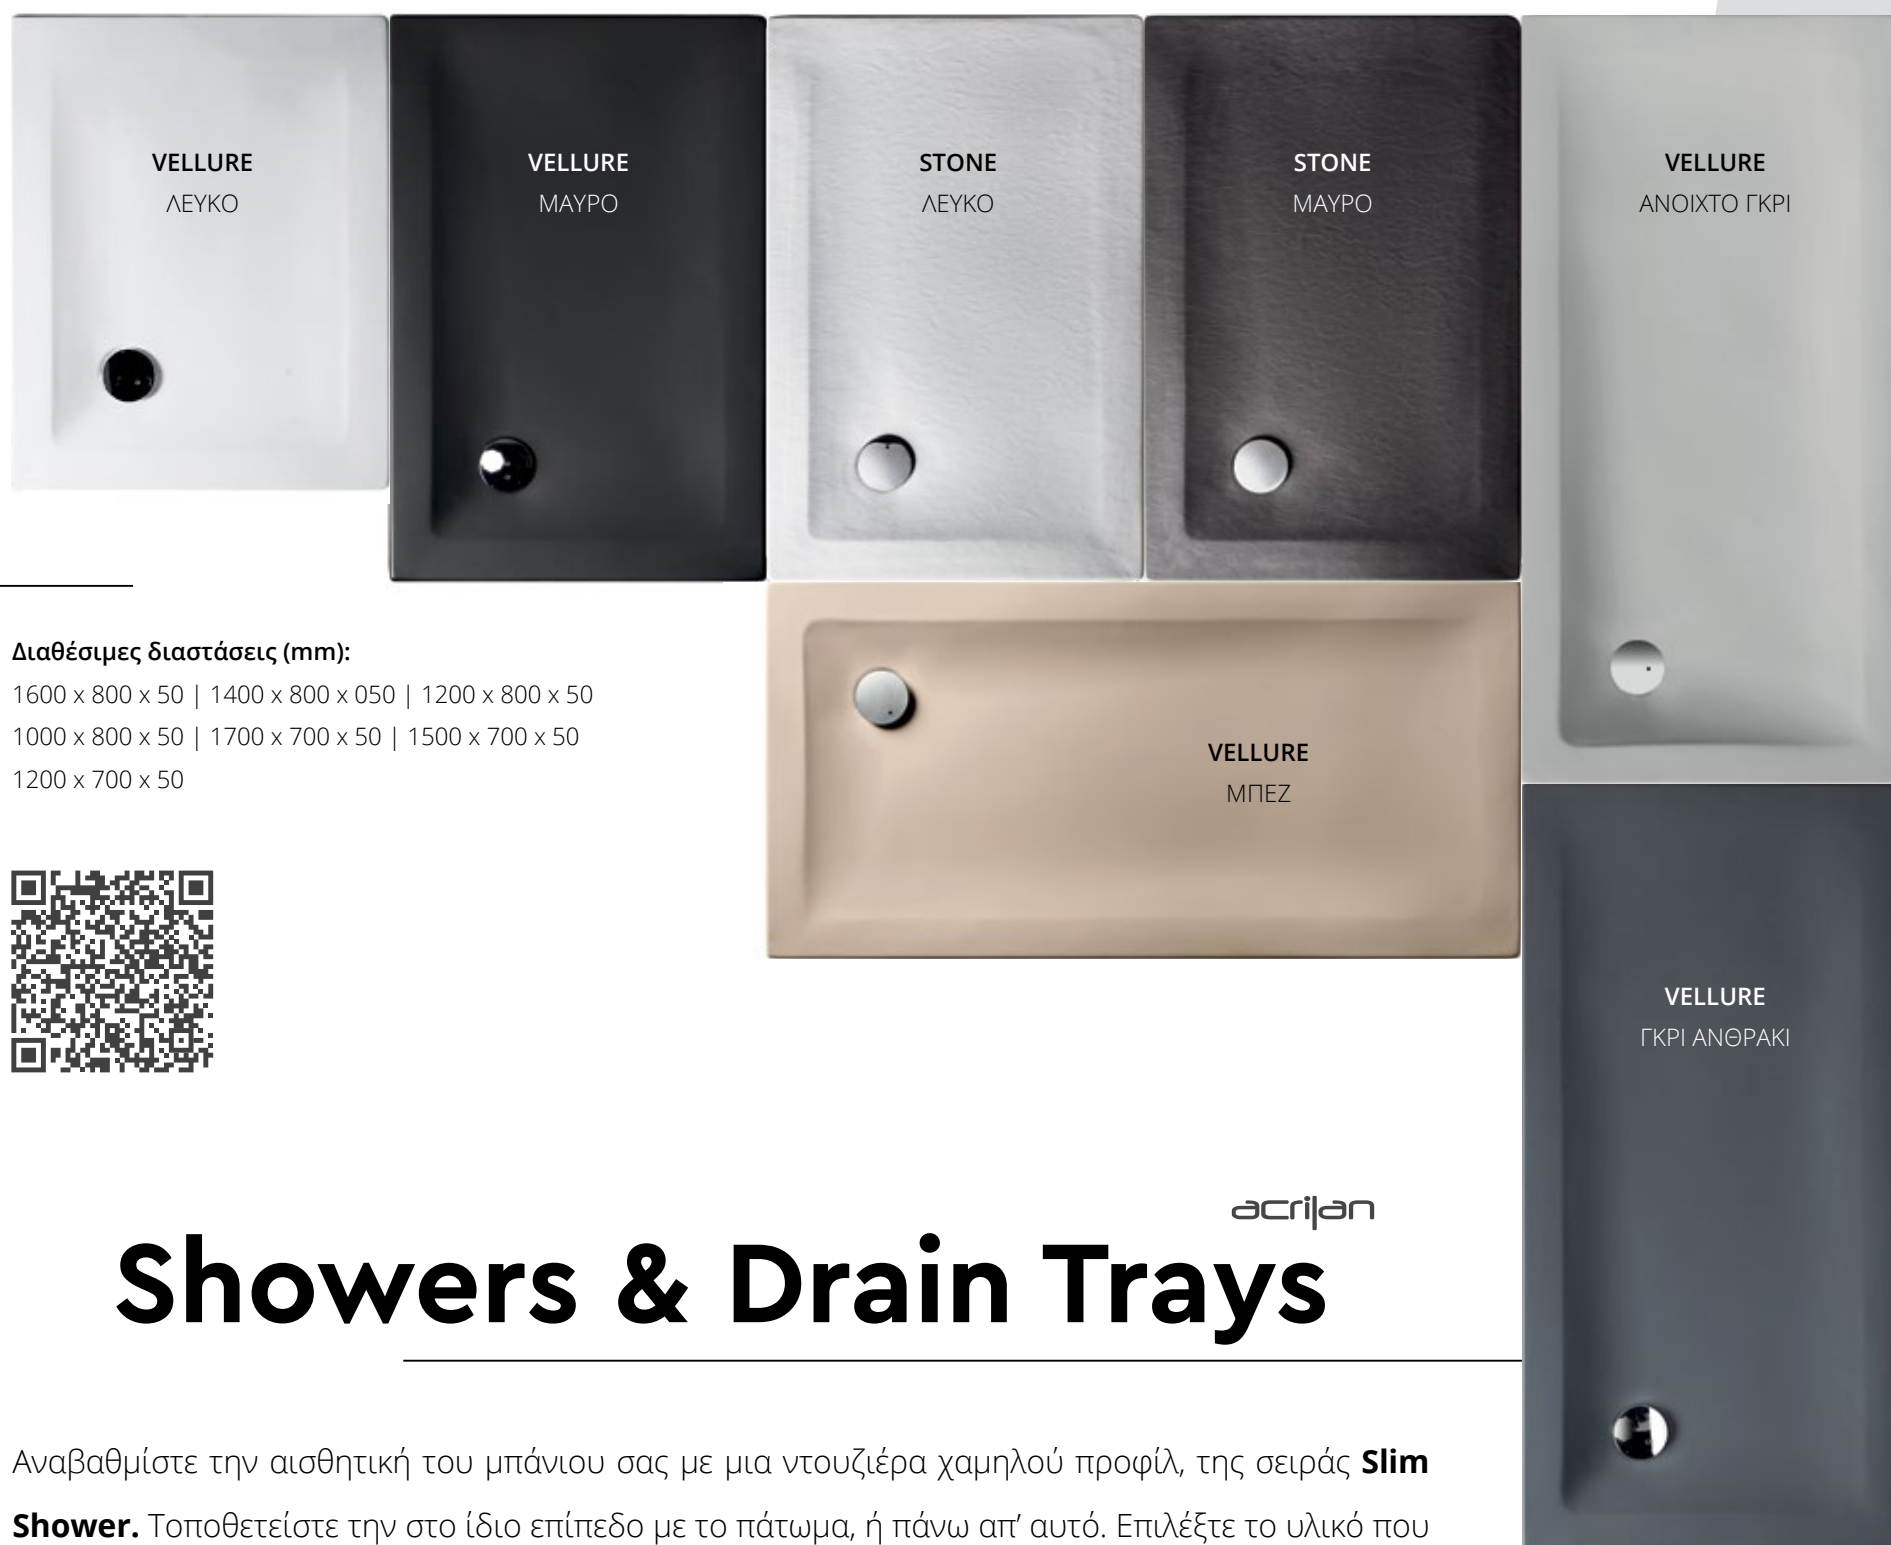

ZIRA 1800 x 800

EVELYN 1650 x 800

Διαθέσιμη σε 3 χρώματα: Λευκό, γκρι, μαύρο

ISABEL 1450 x 1450

EVITA 1900 x 900

DIVA 1500 x 1500

CORAL 1500 x 1500

Διαθέσιμες διαστάσεις (mm):