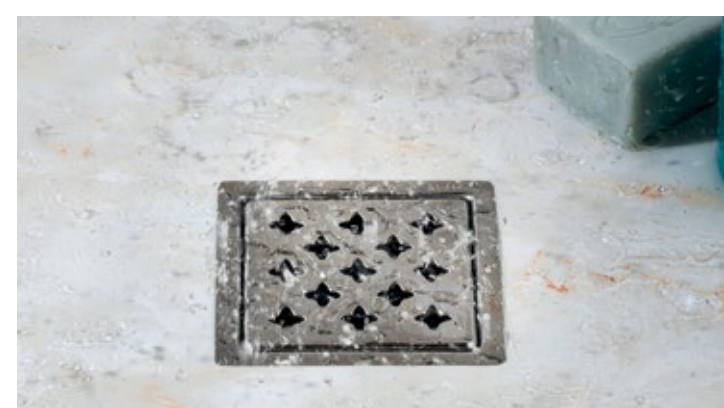

Διαθέσιμες διαστάσεις (mm):

1600 x 800 x 50 | 1400 x 800 x 050 | 1200 x 800 x 50
1000 x 800 x 50 | 1700 x 700 x 50 | 1500 x 700 x 50
1200 x 700 x 50

acrilan

Showers & Drain Trays

Αναβαθμίστε την αισθητική του μπάνιου σας με μια ντουζιέρα χαμηλού προφίλ, της σειράς **Slim Shower**. Τοποθετείστε την στο ίδιο επίπεδο με το πάτωμα, ή πάνω απ' αυτό. Επιλέξτε το υλικό που θέλετε, μέσα από τις τρεις σειρές προϊόντων που διαθέτουμε (**Velloure matt, Stone** και **Gloss**) και το χρώμα από μια γκάμα πέντε Mat ή Gloss χρωματισμών.

Για ένα τέλειο αποτέλεσμα, συνδυάστε την με μια σχάρα από ανοξείδωτο ατσάλι **AISI 304**, που την καθιστά εξαιρετικά ανθεκτική στη διάβρωση και στη φθορά του χρόνου, με μεγάλη απόδοση σε θέματα υγιεινής. Διατίθενται με εγγύηση 20 ετών.