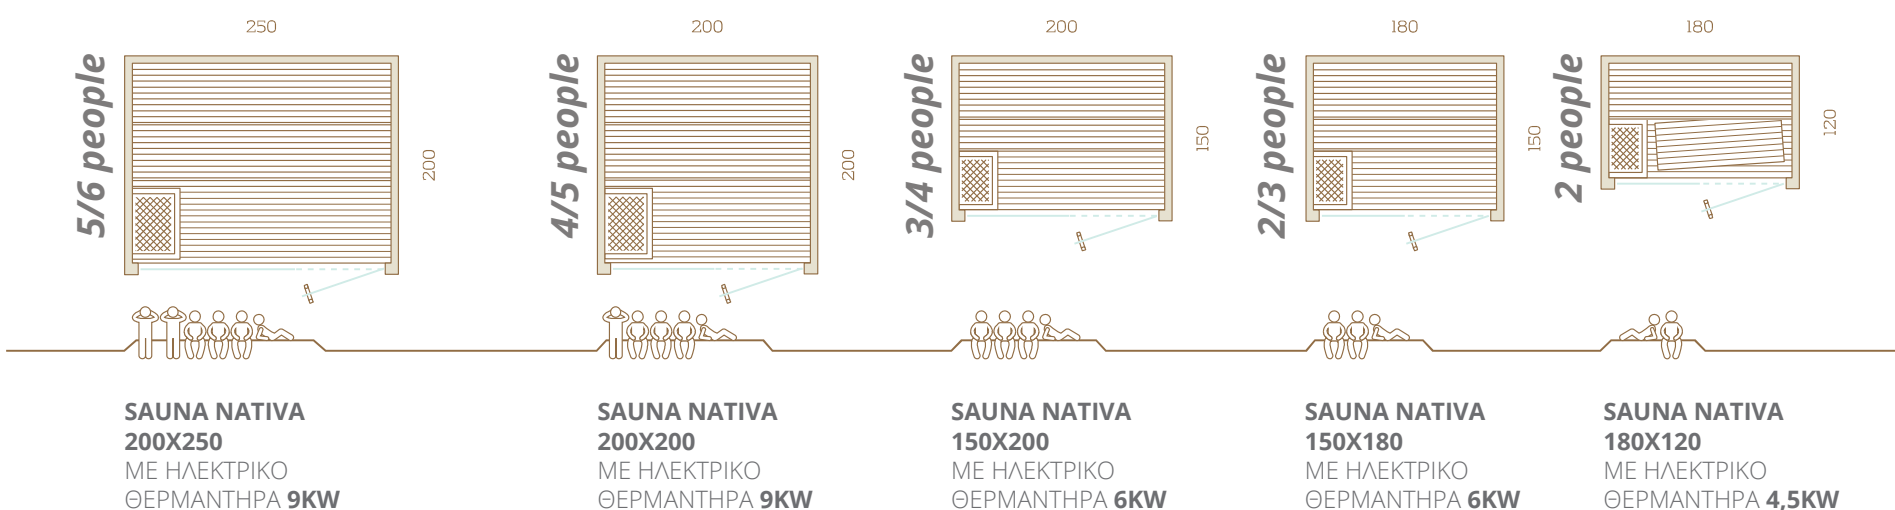

KING

2400 X 1900 X 900 mm

a KING SIZE pleasure

light gray

Βασικά χαρακτηριστικά / Specifications

6 ατόμων / persons

Χωρητικότητα / Capacity: 1050 lt

Καθαρό βάρος / Net Weight: 213 kg

D O R O T H E A P R O G R A M

X 1 0 T O U C H M A X I

X 9 T O U C H

X 1 5 T O U C H P R O

Επαγγελματική Ατμογεννήτρια από ανοξείδωτο χάλυβα (inox) με ηλεκτρική βαλβίδα αποστράγγισης, οθόνη αφής εξωτερικής τοποθέτησης με λειτουργία on/ off και ρύθμιση χρωματοθεραπείας .

5kw, 6kw, 8kw, 9kw, 12kw, 16 kw, 20kw, 24kw

acrilan

Saunas

Σας παρουσιάζουμε τη σάουνα **Nativa**. Κατασκευή υψηλής αισθητικής και ποιότητας, από φινλανδική ξυλεία Aspen ή Alder. Τα τοιχώματα καλύπτονται από ανάγλυφο Step οριζόντιας διάταξης και είναι ενισχυμένα με σκελετό αλουμινίου. Το πλέγμα δαπέδου είναι συμπαγές, ανθεκτικό και επικαλυμμένο με ειδική αντιολισθητική ταινία. Περιλαμβάνει ενισχυμένη γυάλινη πόρτα 8mm διαθέσιμη σε διάφανο, μπρονζέ ή γκρι χρώμα, με ειδικά σχεδιασμένη ξύλινη λαβή. Αποτελεί κορυφαία επιλογή, τόσο για προσωπική όσο και για επαγγελματική χρήση.

ZIRA 1800 x 800

EVELYN 1650 x 800

Διαθέσιμη σε 3 χρώματα: Λευκό, γκρι, μαύρο

ISABEL 1450 x 1450

EVITA 1900 x 900

DIVA 1500 x 1500

CORAL 1500 x 1500

Διαθέσιμες διαστάσεις (mm):