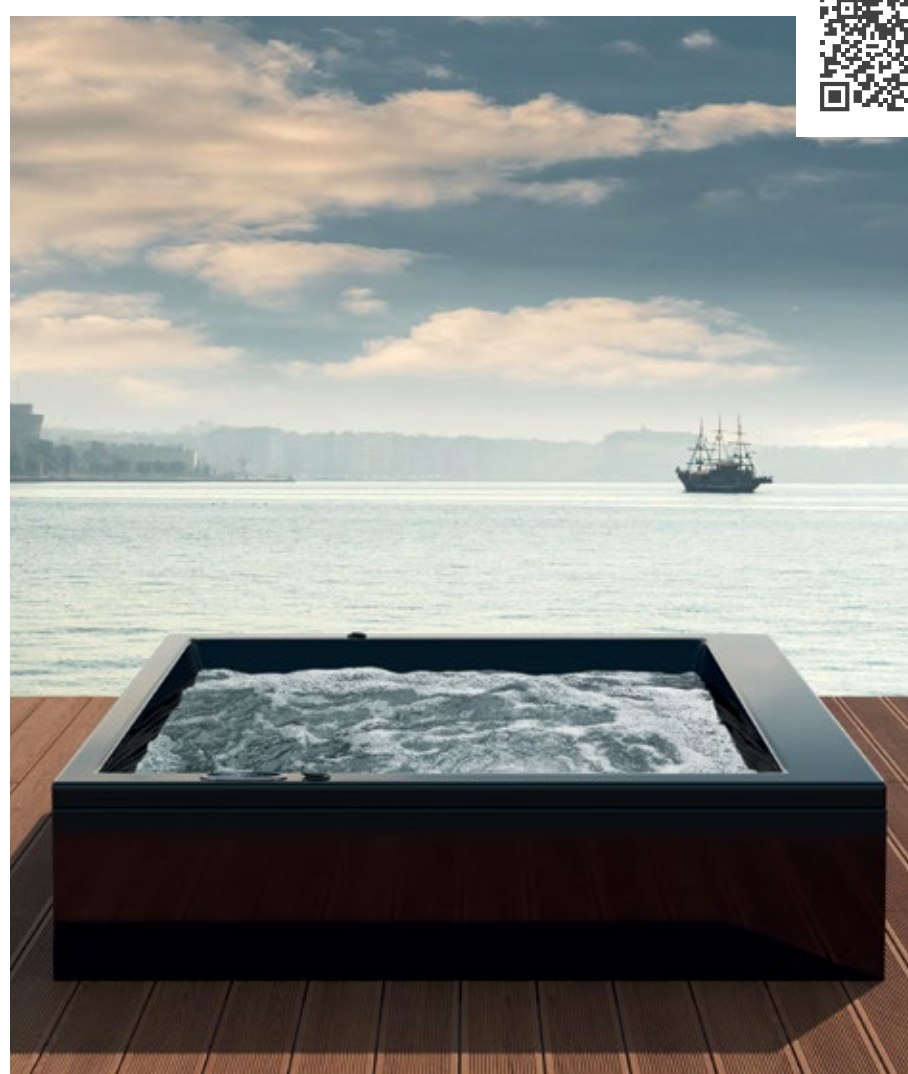

2
580 L
140 kg