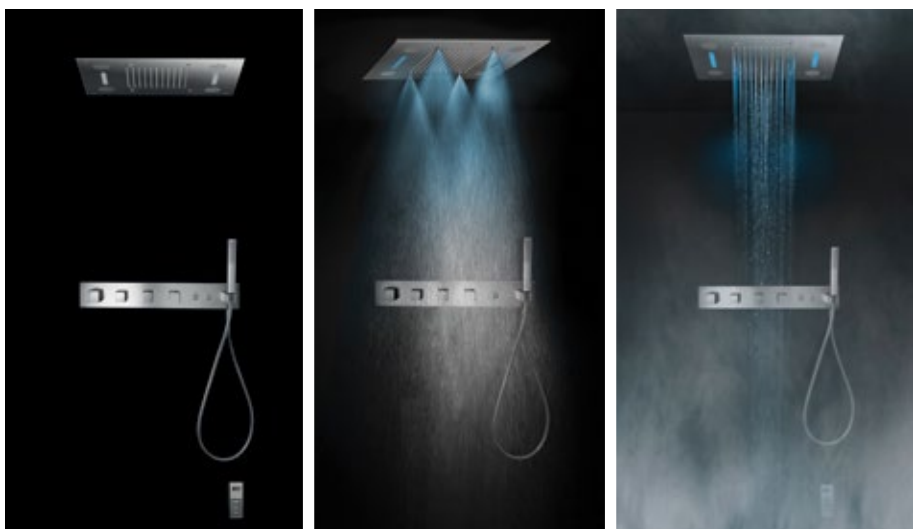

D O R O T H E A   P R O G R A M