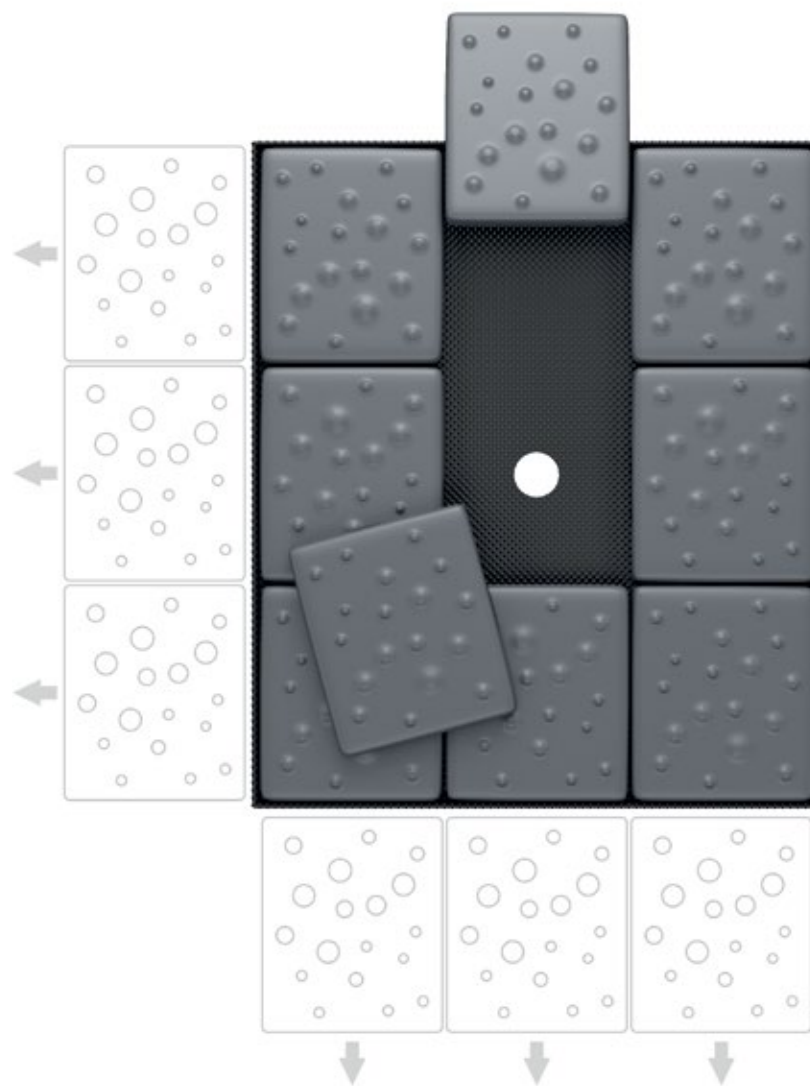

1600 x 800 x 50 | 1400 x 800 x 050 | 1200 x 800 x 50
 1000 x 800 x 50 | 1700 x 700 x 50 | 1500 x 700 x 50
 1200 x 700 x 50

acrilan

Showers & Drain Trays

Αναβαθμίστε την αισθητική του μπάνιου σας με μια ντουζιέρα χαμηλού προφίλ, της σειράς **Slim Shower**. Τοποθετείστε την στο ίδιο επίπεδο με το πάτωμα, ή πάνω απ' αυτό. Επιλέξτε το υλικό που θέλετε, μέσα από τις τρεις σειρές προϊόντων που διαθέτουμε (**Velloure matt, Stone** και **Gloss**) και το χρώμα από μια γκάμα πέντε Mat ή Gloss χρωματισμών.

Για ένα τέλειο αποτέλεσμα, συνδυάστε την με μια σχάρα από ανοξείδωτο ατσάλι **AISI 304**, που την καθιστά εξαιρετικά ανθεκτική στη διάβρωση και στη φθορά του χρόνου, με μεγάλη απόδοση σε θέματα υγιεινής. Διατίθενται με εγγύηση 20 ετών.

ΣΥΣΤΗΜΑ ΝΤΟΥΖΙΕΡΑΣ ΕΞΩΤΕΡΙΚΟΥ ΧΩΡΟΥ

Expand

Γνωρίστε το σύστημα EXPAND. Αποτελείται από πλακίδια χυτού ακρυλικού φύλλου, 34x40 εκατοστών, τοποθετημένα πάνω σε μια προσαρμοζόμενη εσοχή απορροής. Προσθέστε και αφαιρέστε πλακίδια και δημιουργήστε τη δική σας, μοναδική ντουζιέρα.