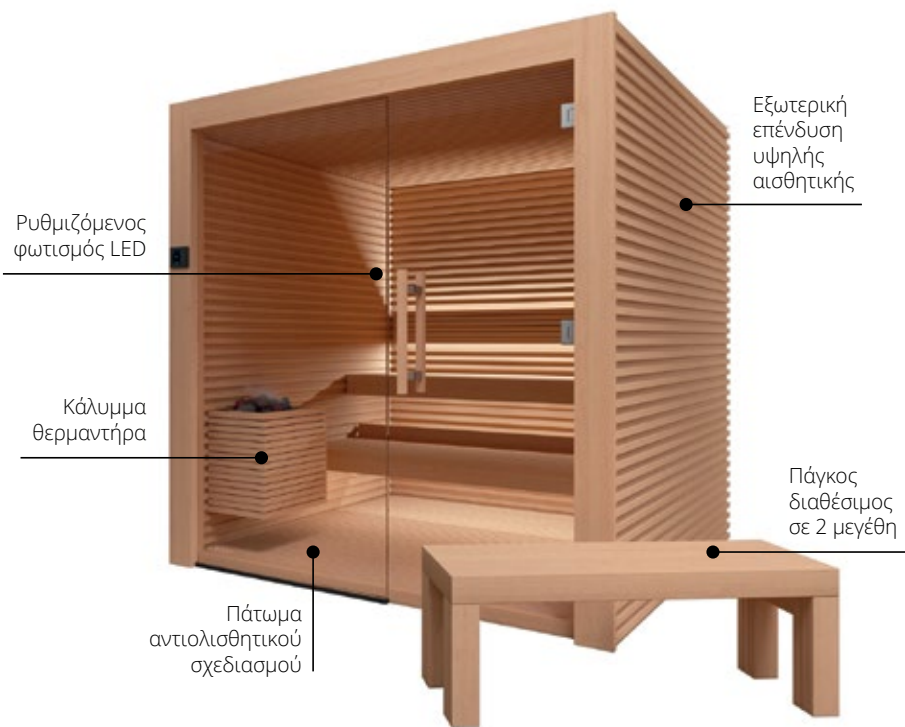

acrilan

Saunas

Σας παρουσιάζουμε τη σάουνα **Nativa**. Κατασκευή υψηλής αισθητικής και ποιότητας, από φινλανδική ξυλεία Aspen ή Alder. Τα τοιχώματα καλύπτονται από ανάγλυφο Step οριζόντιας διάταξης και είναι ενισχυμένα με σκελετό αλουμινίου. Το πλέγμα δαπέδου είναι συμπαγές, ανθεκτικό και επικαλυμμένο με ειδική αντιολισθητική ταινία. Περιλαμβάνει ενισχυμένη γυάλινη πόρτα 8mm διαθέσιμη σε διάφανο, μπρονζέ ή γκρι χρώμα, με ειδικά σχεδιασμένη ξύλινη λαβή. Αποτελεί κορυφαία επιλογή, τόσο για προσωπική όσο και για επαγγελματική χρήση.

nativa