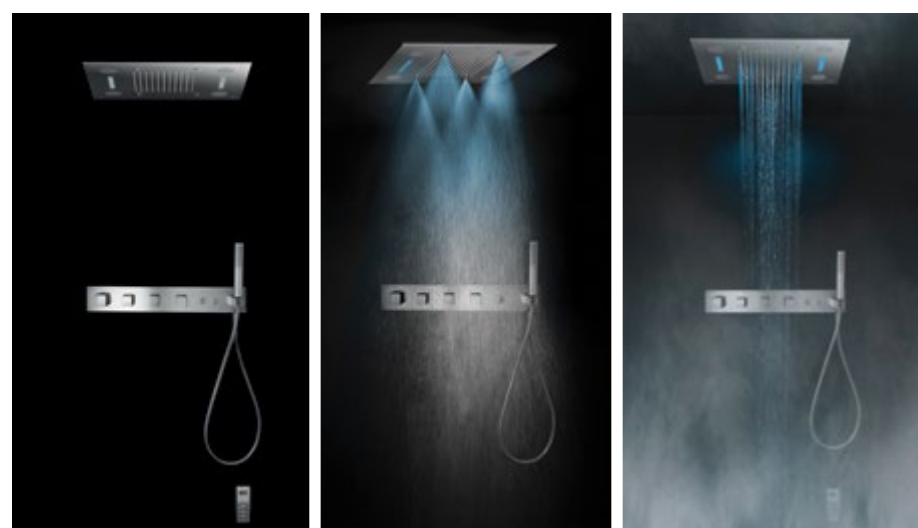

DOROTHEA PROGRAM

Επαγγελματική Ατμογεννήτρια από ανοξείδωτο χάλυβα (inox) με ηλεκτρική βαλβίδα αποστράγγισης, οθόνη αφής εξωτερικής τοποθέτησης με λειτουργία on/ off και ρύθμιση χρωματοθεραπείας .

5kw, 6kw, 8kw, 9kw, 12kw, 16 kw, 20kw, 24kw